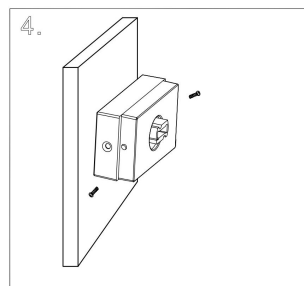

C066WL-01W

1xG9 50W

Модель: C066WL-01W  
Коллекция: Ceiling & Wall  
Серия: Rond  
Настенный светильник