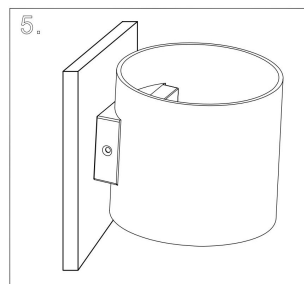

C066WL-01W

1xG9 50W

Модель: C066WL-01W  
Коллекция: Ceiling & Wall  
Серия: Rond  
Настенный светильник