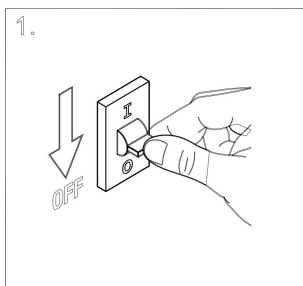

C066WL-01W

1xG9 50W

Модель: C066WL-01W  
Коллекция: Ceiling & Wall  
Серия: Rond  
Настенный светильник