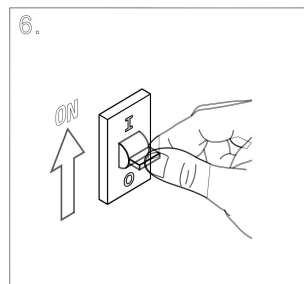

C066WL-01W

1xG9 50W

Модель: C066WL-01W  
Коллекция: Ceiling & Wall  
Серия: Rond  
Настенный светильник