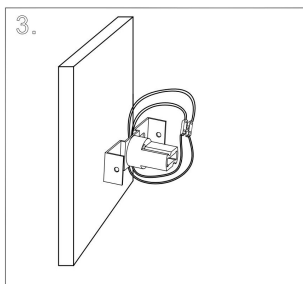

C066WL-01W

1xG9 50W

Модель: C066WL-01W  
Коллекция: Ceiling & Wall  
Серия: Rond  
Настенный светильник