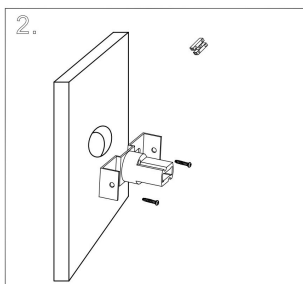

C066WL-01W

1xG9 50W

Модель: C066WL-01W  
Коллекция: Ceiling & Wall  
Серия: Rond  
Настенный светильник