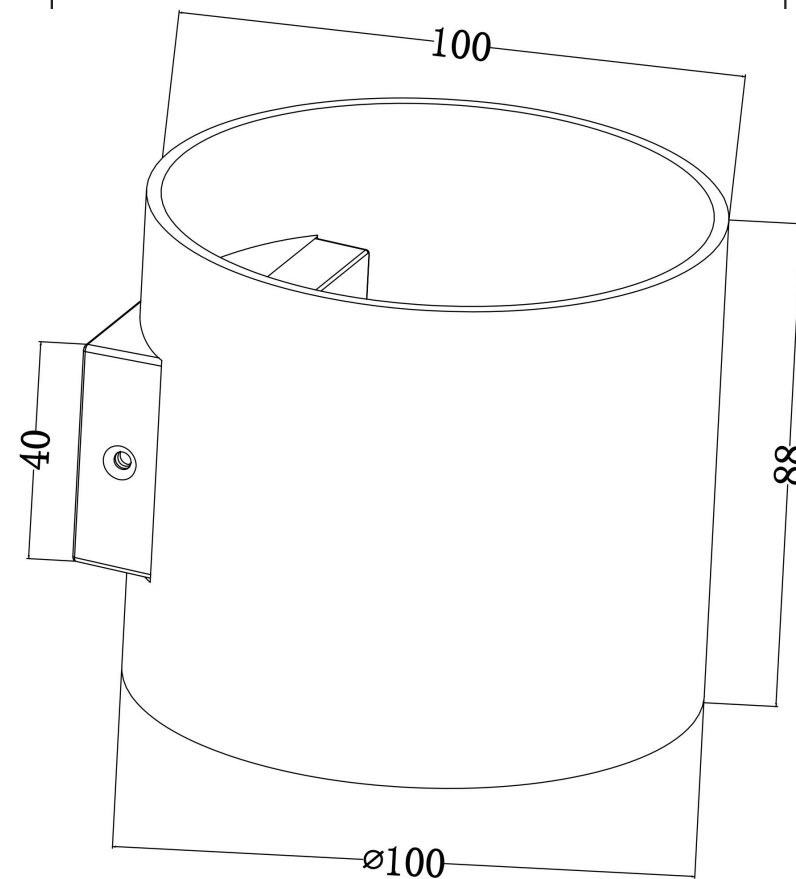

C066WL-01W

1xG9 50W

Модель: C066WL-01W  
Коллекция: Ceiling & Wall  
Серия: Rond  
Настенный светильник