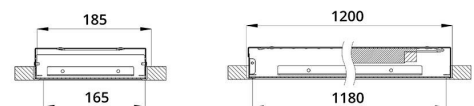

Устанавливать светильники можно подвесным или накладным образом. Также есть возможность встраивания в потолок.

2. КСС и Габаритный чертеж

Кривая силы света

Габаритный чертеж

Монтаж светильника

3. Основные технические данные и характеристики

Характеристики	Значение
Мощность, [Вт ±10%]:	40
Световой поток светильника, [лм ±5%]:	4 600
Номинальная коррелированная цветовая температура по ГОСТ 34819-2021, [К]:	3 000
Тип кривой силы света:	косинусная
Тип рассеивателя:	опал
Угол излучения, [°]:	100
Индекс цветопередачи (CRI), не менее:	80
Род тока:	АС
Коэффициент пульсации (Кп), не более, [%]:	1
Напряжение питания, [В]:	~176-264
Частота напряжения электропитания, [Гц ±10%]:	50
Коэффициент мощности (P _f), не менее:	0,98
Класс защиты от поражения электрическим током (по ГОСТ IEC 60598-1-2017):	I
Рекомендуемая высота установки, [м]:	2-6
Степень защиты от пыли и влаги (по ГОСТ IEC 60598-1-2017):	IP30
Климатическое исполнение (по ГОСТ 15150-69):	УХЛ4
Температура эксплуатации, [°С]:	от -40 до +50
Срок службы светильника, не менее, [лет]:	12
Срок службы светодиодов, не менее, [ч]:	100 000
Гарантийный срок на светильник, [мес.]:	60
Материал корпуса:	Тонколистовая сталь
Материал рассеивателя:	УФ-стабилизированный полистирол
Цвет покраски:	-
Габаритные размеры, не более, [мм]:	1195×180×50
Тип крепления:	накладной
Масса, [кг]:	2