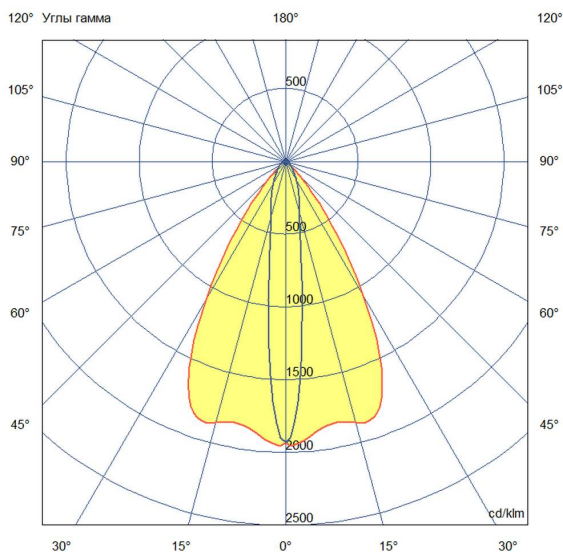

Технические данные

Светодиодный светильник ПромЛед Барокко 40
1000мм Оптик 24-36V DC RGBW DMX 5000K
10×65°

1. Описание серии

Серия линейных светодиодных светильников с RGB(W)-диодами для заливного архитектурного освещения фасадов или акцентной подсветки отдельных элементов зданий.

Габаритный чертеж

3. Основные технические данные и характеристики

Характеристики	Значение
Мощность, [Вт ±10%]:	38
Световой поток светильника, [лм ±5%]:	3 120
Цвет свечения:	RGBW
Номинальная коррелированная цветовая температура по ГОСТ 34819-2021, [К]:	5 000
Тип кривой силы света:	осевая
Угол излучения, [°]:	10x65
Индекс цветопередачи (CRI), не менее:	70
Род тока:	DC
Коэффициент пульсации (Кп), не более, [%]:	1
Напряжение питания, [В]:	24-36
Коэффициент мощности (P _f), не менее:	0,95
Класс защиты от поражения электрическим током (по ГОСТ IEC 60598-1-2017):	III
Степень защиты от пыли и влаги (по ГОСТ IEC 60598-1-2017):	IP67
Климатическое исполнение (по ГОСТ 15150-69):	УХЛ1
Температура эксплуатации, [°С]:	от -40 до +50
Срок службы светильника, не менее, [лет]:	12
Срок службы светодиодов, не менее, [ч]:	100 000
Гарантийный срок на светильник, [мес.]:	60
Материал оптического элемента:	УФ-стабилизированный поликарбонат
Материал корпуса:	экструдированный сплав алюминия
Материал рассеивателя:	закаленное стекло
Цвет покраски:	-
Габаритные размеры, не более, [мм]:	1023×181×107
Тип крепления:	поворотный кронштейн
Масса, [кг]:	2,6
Интерфейс управления/диммирования:	DMX