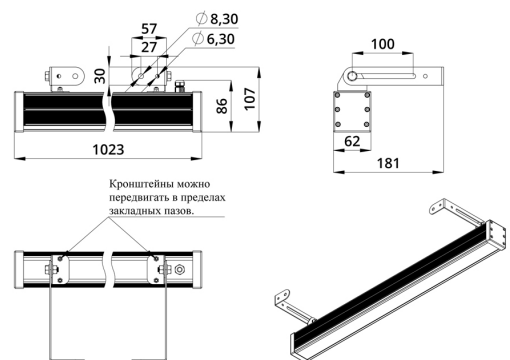

Светильники просты в монтаже за счёт кронштейна с удобной системой фиксации угла поворота. Возможно транзитное подключение в единую линию с помощью коннекторов.

2. КСС и Габаритный чертеж

Кривая силы света

Габаритный чертеж

3. Основные технические данные и характеристики

Характеристики	Значение
Мощность, [Вт ±10%]:	38
Световой поток светильника, [лм ±5%]:	3 120
Цвет свечения:	RGBW
Номинальная коррелированная цветовая температура по ГОСТ 34819-2021, [К]:	5 000
Тип кривой силы света:	осевая
Угол излучения, [°]:	10x65
Индекс цветопередачи (CRI), не менее:	70
Род тока:	DC
Коэффициент пульсации (Кп), не более, [%]:	1
Напряжение питания, [В]:	24-36
Коэффициент мощности (P _f), не менее:	0,95
Класс защиты от поражения электрическим током (по ГОСТ IEC 60598-1-2017):	III
Степень защиты от пыли и влаги (по ГОСТ IEC 60598-1-2017):	IP67
Климатическое исполнение (по ГОСТ 15150-69):	УХЛ1
Температура эксплуатации, [°С]:	от -40 до +50
Срок службы светильника, не менее, [лет]:	12
Срок службы светодиодов, не менее, [ч]:	100 000
Гарантийный срок на светильник, [мес.]:	60
Материал оптического элемента:	УФ-стабилизированный поликарбонат
Материал корпуса:	экструдированный сплав алюминия
Материал рассеивателя:	закаленное стекло
Цвет покраски:	-
Габаритные размеры, не более, [мм]:	1023×181×107
Тип крепления:	поворотный кронштейн
Масса, [кг]:	2,6
Интерфейс управления/диммирования:	DMX