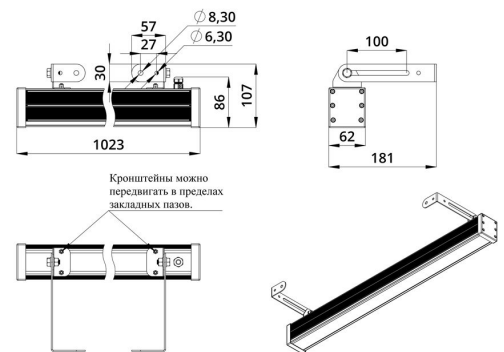

Экструдированный корпус выполнен из анодированного алюминия. Рассеиватель изготовлен из ударопрочного закалённого стекла (матированного или прозрачного). Источник питания внешнего исполнения (IP67) защищен от микросекундных импульсов высокой энергии до 6 кВ. В серии «Барокко Оптик Низковольтный» источник питания может подключаться как к единичному светильнику, так и к группе светильников.

Светильники устанавливаются на кронштейн с возможностью регулировки угла наклона и удобной системой фиксации угла поворота светильника.

2. КСС и Габаритный чертеж

Кривая силы света

Габаритный чертеж

3. Основные технические данные и характеристики

Характеристики	Значение
Мощность, [Вт ±10%]:	40
Световой поток светильника, [лм ±5%]:	4 720
Световая отдача, [лм/Вт]:	118
Номинальная коррелированная цветовая температура по ГОСТ 34819-2021, [К]:	3 000
Тип кривой силы света:	косинусная
Тип рассеивателя:	прозрачный
Угол излучения, [°]:	90
Производитель светодиодов:	Samsung
Индекс цветопередачи (CRI), не менее:	80
Род тока:	DC
Напряжение питания, [В]:	48
Класс защиты от поражения электрическим током (по ГОСТ IEC 60598-1-2017):	III
Степень защиты от пыли и влаги (по ГОСТ IEC 60598-1-2017):	IP67
Климатическое исполнение (по ГОСТ 15150-69):	УХЛ1
Температура эксплуатации, [°С]:	от -50 до +50
Срок службы светильника, не менее, [лет]:	12
Срок службы светодиодов, не менее, [ч]:	100 000
Гарантийный срок на светильник, [мес.]:	60
Материал корпуса:	экструдированный сплав алюминия
Материал рассеивателя:	закалённое стекло
Габаритные размеры, не более, [мм]:	1023×181×107
Тип крепления:	поворотный кронштейн
Масса, [кг]:	2,7