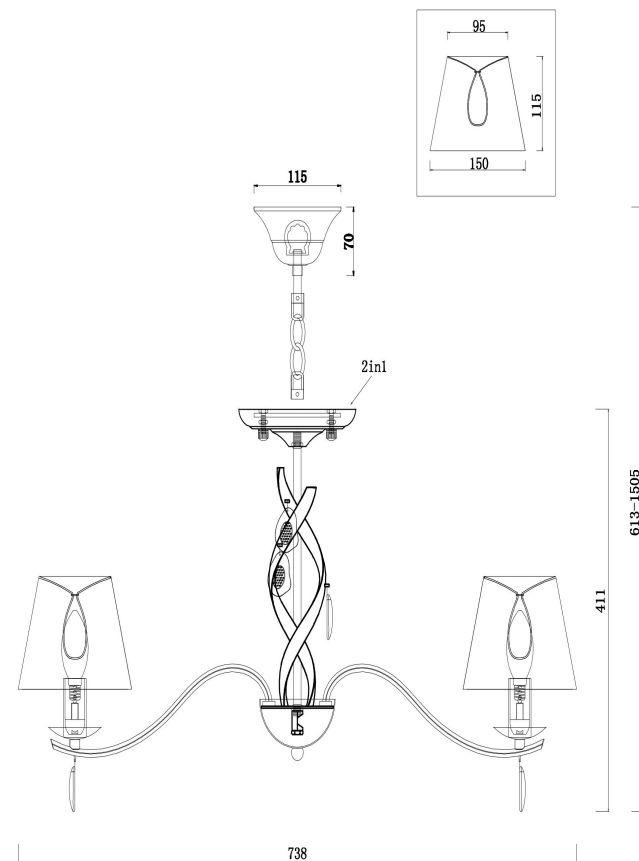

freya

Инструкция FR2001PL-07G

7xE14 40W

Модель: FR2001PL-07G
Коллекция: Classic
Серия: Monique
Подвесной светильник