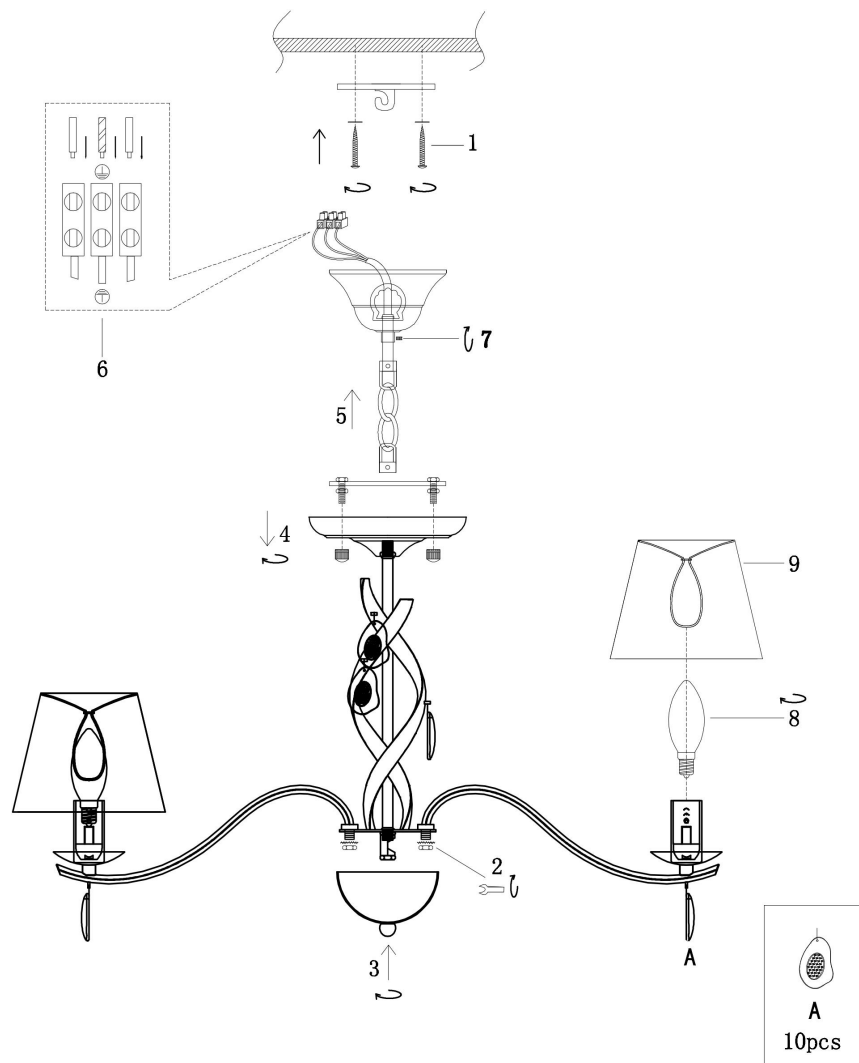

freya

Инструкция FR2001PL-07G

7xE14 40W

Модель: FR2001PL-07G
Коллекция: Classic
Серия: Monique
Подвесной светильник