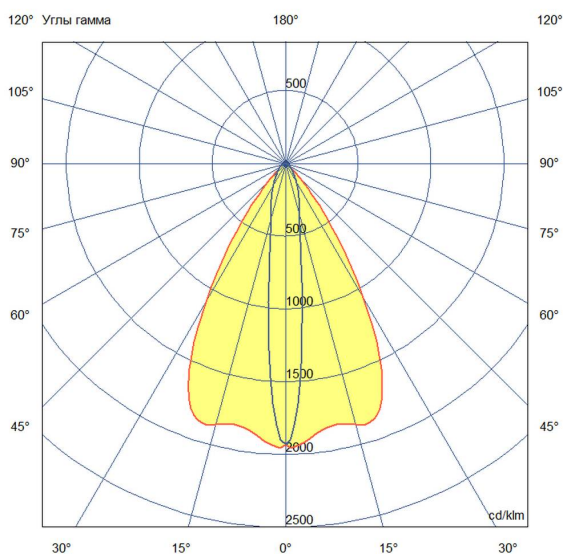

Технические данные

Светодиодный светильник ПромЛед Барокко 30
750мм Оптик RGB DMX 10×65°

1. Описание серии

Серия линейных светодиодных светильников с RGB(W)-диодами для заливного архитектурного освещения фасадов или акцентной подсветки отдельных элементов зданий.

Габаритный чертеж

3. Основные технические данные и характеристики

Характеристики	Значение
Мощность, [Вт ±10%]:	32
Световой поток светильника, [лм ±5%]:	1 890
Световая отдача, [лм/Вт]:	59
Цвет свечения:	RGB
Тип кривой силы света:	осевая
Угол излучения, [°]:	10x65
Род тока:	AC
Коэффициент пульсации (Кп), не более, [%]:	1
Напряжение питания, [В]:	~176-264
Частота напряжения электропитания, [Гц ±10%]:	50
Коэффициент мощности (P _f), не менее:	0,95
Класс защиты от поражения электрическим током (по ГОСТ IEC 60598-1-2017):	I
Степень защиты от пыли и влаги (по ГОСТ IEC 60598-1-2017):	IP67
Климатическое исполнение (по ГОСТ 15150-69):	УХЛ1
Температура эксплуатации, [°С]:	от -40 до +50
Срок службы светильника, не менее, [лет]:	12
Срок службы светодиодов, не менее, [ч]:	100 000
Гарантийный срок на светильник, [мес.]:	60
Материал оптического элемента:	УФ-стабилизированный поликарбонат
Материал корпуса:	экструдированный сплав алюминия
Материал рассеивателя:	закаленное стекло
Цвет покраски:	-
Габаритные размеры, не более, [мм]:	773×181×107
Тип крепления:	поворотный кронштейн
Масса, [кг]:	2,1
Интерфейс управления/диммирования:	DMX