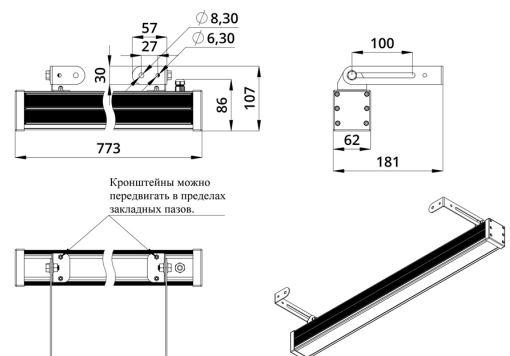

Светильники просты в монтаже за счёт кронштейна с удобной системой фиксации угла поворота. Возможно транзитное подключение в единую линию с помощью коннекторов.

2. КСС и Габаритный чертеж

Кривая силы света

Габаритный чертеж

3. Основные технические данные и характеристики

Характеристики	Значение
Мощность, [Вт ±10%]:	32
Световой поток светильника, [лм ±5%]:	1 890
Световая отдача, [лм/Вт]:	59
Цвет свечения:	RGB
Тип кривой силы света:	осевая
Угол излучения, [°]:	10x65
Род тока:	AC
Коэффициент пульсации (Кп), не более, [%]:	1
Напряжение питания, [В]:	~176-264
Частота напряжения электропитания, [Гц ±10%]:	50
Коэффициент мощности (P _f), не менее:	0,95
Класс защиты от поражения электрическим током (по ГОСТ IEC 60598-1-2017):	I
Степень защиты от пыли и влаги (по ГОСТ IEC 60598-1-2017):	IP67
Климатическое исполнение (по ГОСТ 15150-69):	УХЛ1
Температура эксплуатации, [°С]:	от -40 до +50
Срок службы светильника, не менее, [лет]:	12
Срок службы светодиодов, не менее, [ч]:	100 000
Гарантийный срок на светильник, [мес.]:	60
Материал оптического элемента:	УФ-стабилизированный поликарбонат
Материал корпуса:	экструдированный сплав алюминия
Материал рассеивателя:	закаленное стекло
Цвет покраски:	-
Габаритные размеры, не более, [мм]:	773×181×107
Тип крепления:	поворотный кронштейн
Масса, [кг]:	2,1
Интерфейс управления/диммирования:	DMX