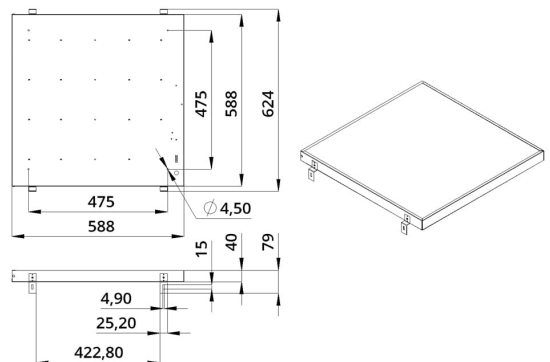

2. КСС и Габаритный чертеж

Кривая силы света

Габаритный чертеж

3. Основные технические данные и характеристики

Характеристики	Значение
Мощность, [Вт ±10%]:	23
Световой поток светильника, [лм ±5%]:	2 470
Номинальная коррелированная цветовая температура по ГОСТ 34819-2021, [К]:	3 000
Тип кривой силы света:	косинусная
Тип рассеивателя:	микропризма
Угол излучения, [°]:	80
Индекс цветопередачи (CRI), не менее:	90
Род тока:	АС
Коэффициент пульсации (Кп), не более, [%]:	1
Напряжение питания, [В]:	~176-264
Частота напряжения электропитания, [Гц ±10%]:	50
Коэффициент мощности (P _f), не менее:	0,98
Класс защиты от поражения электрическим током (по ГОСТ IEC 60598-1-2017):	I
Рекомендуемая высота установки, [м]:	2-6
Степень защиты от пыли и влаги (по ГОСТ IEC 60598-1-2017):	IP30
Климатическое исполнение (по ГОСТ 15150-69):	УХЛ4
Температура эксплуатации, [°С]:	от -40 до +50
Срок службы светильника, не менее, [лет]:	12
Срок службы светодиодов, не менее, [ч]:	100 000
Гарантийный срок на светильник, [мес.]:	60
Материал корпуса:	тонколистовая сталь
Материал рассеивателя:	УФ-стабилизированный полистирол
Цвет покраски:	-
Габаритные размеры, не более, [мм]:	588×588×40
Тип крепления:	встраиваемый
Масса, [кг]:	3,1