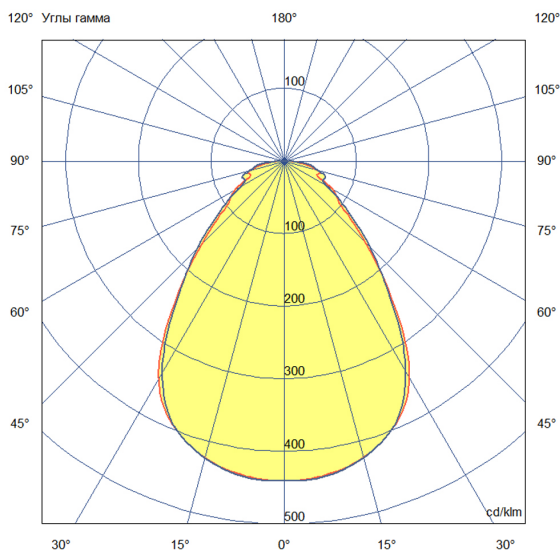

«Грильято» имеет среднюю световую эффективность 120 лм/Вт и создает комфортное освещение без пульсаций.

У светильников легкий стальной корпус со специальной поворотной планкой, позволяющей без дополнительного инструмента вынимать рассеиватель из корпуса, облегчая накладной монтаж.

2. КСС и Габаритный чертеж

Кривая силы света

Габаритный чертеж

3. Основные технические данные и характеристики

Характеристики	Значение
Мощность, [Вт ±10%]:	23
Световой поток светильника, [лм ±5%]:	2 470
Номинальная коррелированная цветовая температура по ГОСТ 34819-2021, [К]:	3 000
Тип кривой силы света:	косинусная
Тип рассеивателя:	микропризма
Угол излучения, [°]:	80
Индекс цветопередачи (CRI), не менее:	90
Род тока:	АС
Коэффициент пульсации (Кп), не более, [%]:	1
Напряжение питания, [В]:	~176-264
Частота напряжения электропитания, [Гц ±10%]:	50
Коэффициент мощности (P _f), не менее:	0,98
Класс защиты от поражения электрическим током (по ГОСТ IEC 60598-1-2017):	I
Рекомендуемая высота установки, [м]:	2-6
Степень защиты от пыли и влаги (по ГОСТ IEC 60598-1-2017):	IP30
Климатическое исполнение (по ГОСТ 15150-69):	УХЛ4
Температура эксплуатации, [°С]:	от -40 до +50
Срок службы светильника, не менее, [лет]:	12
Срок службы светодиодов, не менее, [ч]:	100 000
Гарантийный срок на светильник, [мес.]:	60
Материал корпуса:	тонколистовая сталь
Материал рассеивателя:	УФ-стабилизированный полистирол
Цвет покраски:	-
Габаритные размеры, не более, [мм]:	588×588×40
Тип крепления:	встраиваемый
Масса, [кг]:	3,1