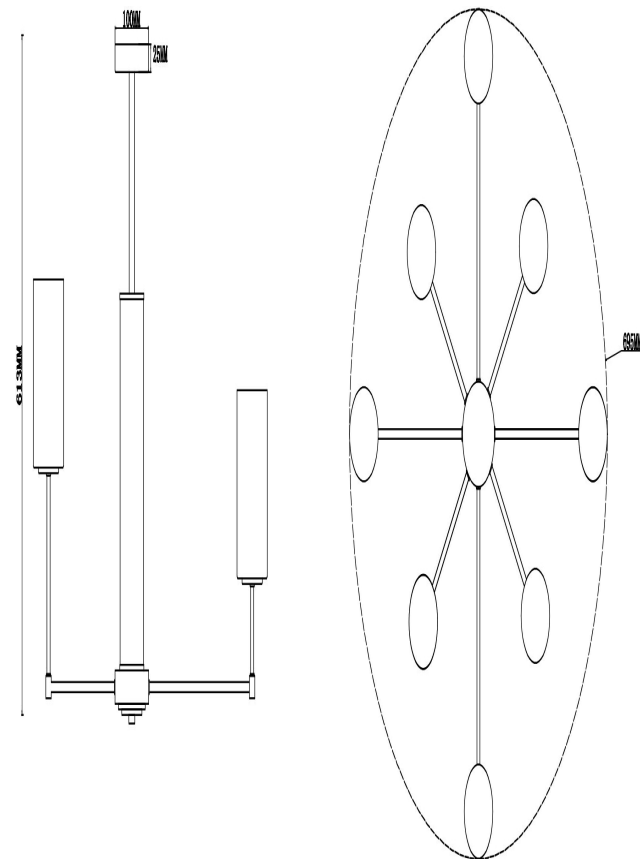

freya

Инструкция FR5184PL-08CH

8xЕ14 60W

Модель: FR5184PL-08CH
Коллекция: Modern
Серия: Agnes
Подвесной светильник