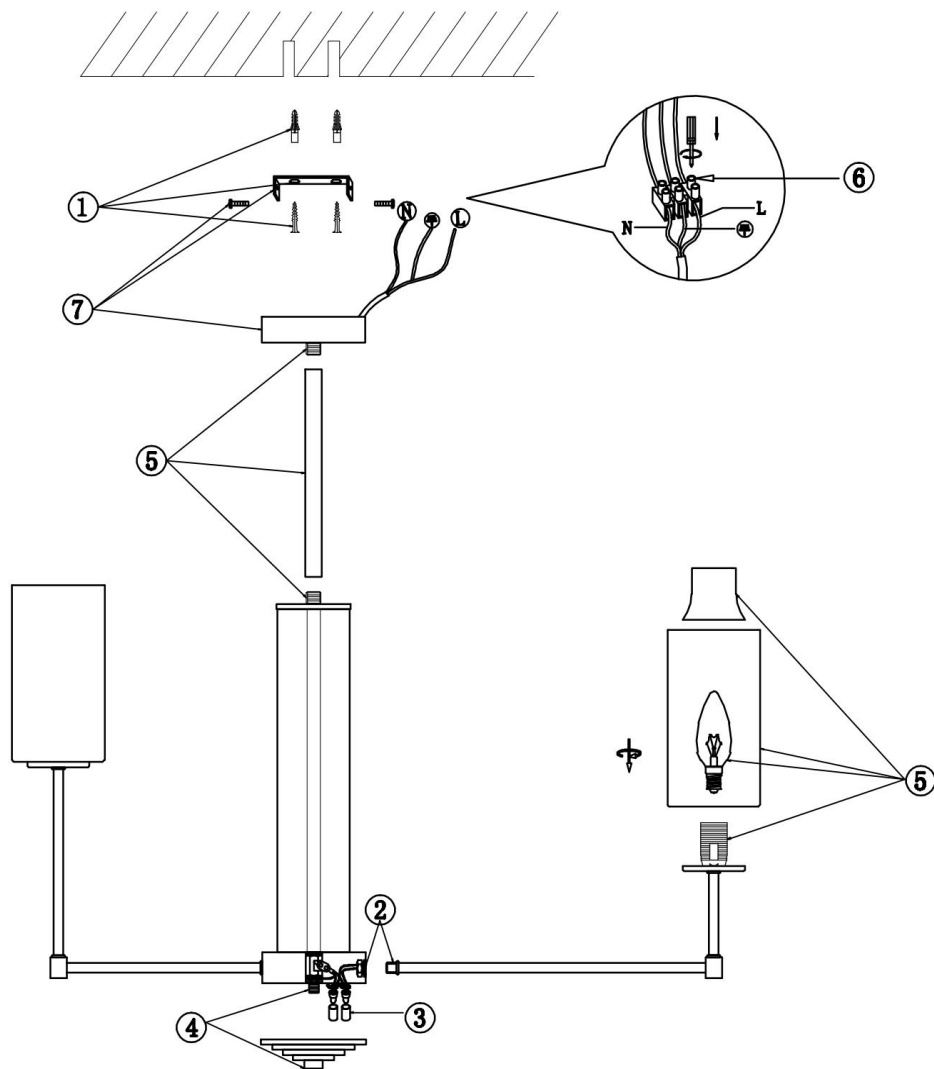

freya

Инструкция FR5184PL-08CH

8xЕ14 60W

Модель: FR5184PL-08CH
Коллекция: Modern
Серия: Agnes
Подвесной светильник