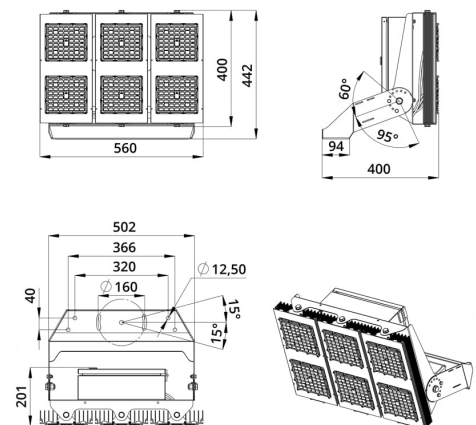

Универсальные «Плазмы S Voх» со световой эффективностью 155 лм/Вт и прямоугольными линзами с широким набором оптик от 12 до 135×55 градусов.

В исполнении Voх источники питания размещены в монтажном шкафу, который устанавливается непосредственно на светильник (опционально шкаф может быть вынесен на расстояние от световой части).

В комплекте идет поворотный кронштейн, который позволяет регулировать положение светильника в двух плоскостях под нужным углом.

2. КСС и Габаритный чертеж

Кривая силы света

Габаритный чертеж

3. Основные технические данные и характеристики

Характеристики	Значение
Мощность, [Вт ±10%]:	600
Световой поток светильника, [лм ±5%]:	93 000
Номинальная коррелированная цветовая температура по ГОСТ Р 54350-2015, [К]:	5 000
Тип кривой силы света:	широкая боковая
Угол излучения, [°]:	135x55
Индекс цветопередачи (CRI), не менее:	70
Род тока:	AC
Напряжение питания, [В]:	176-264
Частота напряжения электропитания, [Гц ±10%]:	50
Коэффициент мощности (Pf), не менее:	1
Класс защиты от поражения электрическим током (по ГОСТ IEC 60598-1-2017):	I
Рекомендуемая высота установки, [м]:	5-50
Степень защиты от пыли и влаги (по ГОСТ Р МЭК 60598-1-2017):	IP67
Климатическое исполнение (по ГОСТ 15150-69)	УХЛ1
Температура эксплуатации, [°С]:	от -60 до +50
Срок службы светильника, не менее, [лет]:	12
Гарантийный срок, [мес.]:	60
Срок службы светодиодов, не менее, [ч]:	100 000
Материал оптического элемента:	УФ-стабилизированный поликарбонат
Материал корпуса:	профиль из алюминиевого сплава
Цвет покраски	-
Габаритные размеры, [мм]:	560×442×400
Тип крепления:	поворотный кронштейн
Масса, [кг]:	18