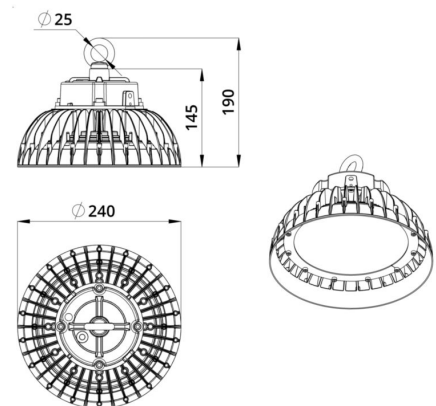

Технические данные

Светодиодный светильник ПромЛед Профи Нео
120 М 4000К 120°

1. Описание серии

Серия подвесных светодиодных светильников для освещения промышленных цехов и производственных площадок, складских помещений, спортивных объектов и прочих площадей с высокими потолками.

2. КСС и Габаритный чертеж

Кривая силы света

Габаритный чертеж

3. Основные технические данные и характеристики

Характеристики	Значение
Мощность, [Вт ±10%]:	120
Световой поток светильника, [лм ±5%]:	21 100
Номинальная коррелированная цветовая температура по ГОСТ 34819-2021, [К]:	4 000
Тип кривой силы света:	полуширокая
Угол излучения, [°]:	120
Индекс цветопередачи (CRI), не менее:	70
Род тока:	AC
Коэффициент пульсации (Кп), не более, [%]:	1
Напряжение питания, [В]:	~90-305
Частота напряжения электропитания, [Гц ±10%]:	50
Коэффициент мощности (Pф), не менее:	0,98
Класс защиты от поражения электрическим током (по ГОСТ IEC 60598-1-2017):	I
Рекомендуемая высота установки, [м]:	3-50
Степень защиты от пыли и влаги (по ГОСТ IEC 60598-1-2017):	IP67
Климатическое исполнение (по ГОСТ 15150-69):	УХЛ1
Температура эксплуатации, [°С]:	от -60 до +50
Срок службы светильника, не менее, [лет]:	12
Срок службы светодиодов, не менее, [ч]:	100 000
Гарантийный срок на светильник, [мес.]:	60
Материал корпуса:	сплав алюминия, литой под давлением
Материал рассеивателя:	-
Цвет покраски:	RAL9005
Габаритные размеры, не более, [мм]:	Ø240×190
Тип крепления:	подвесной
Масса, [кг]:	2,2