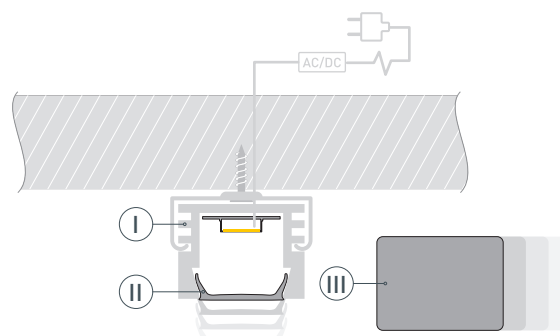

ЧЕРТЕЖ

РУКОВОДСТВО ПО МОНТАЖУ ПРОФИЛЯ

Необходимые компоненты

- 1** / Закрепите крепежи Ⓥ на поверхности и выведите кабель от блока питания для светодиодной ленты.

- 2** / Установите в профиль Ⓘ светодиодную ленту Ⓦ.

- 3** / Установите профиль Ⓘ в крепежи Ⓥ и соедините кабели питания светодиодной ленты.

- 4** / Установите на профиль Ⓘ экран Ⓜ, а затем заглушки ⓓ.

СОПУТСТВУЮЩИЕ ТОВАРЫ И АКСЕССУАРЫ

Приобретаются отдельно