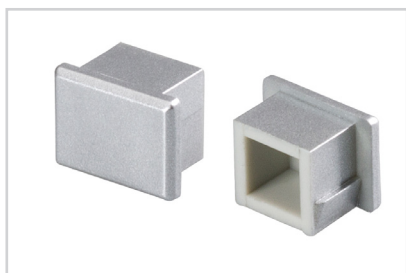

020927
Светонепроницаемая PDS-S глухая

Заглушка