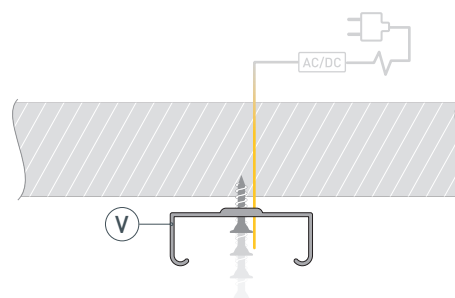

ПРИМЕНЕНИЕ

- Для использования внутри помещений.
- Для светодиодных лент и линеек шириной до 10 мм.

10 мм

Накладной

Серебристый

ПАРАМЕТРЫ

Артикул	012095
Модель	PDS-S-2000 ANOD
Цвет	 серебристый
Покрытие	анодированное
Форма (сечение)	прямоугольный
Назначение	для контурной подсветки
Размеры профиля	2000×16.2×12 мм
Ширина площадки для лент	11.2 мм

ЧЕРТЕЖ

РУКОВОДСТВО ПО МОНТАЖУ ПРОФИЛЯ

Необходимые компоненты

- 1** / Закрепите крепежи Ⓥ на поверхности и выведите кабель от блока питания для светодиодной ленты.

- 2** / Установите в профиль Ⓘ светодиодную ленту Ⓦ.

- 3** / Установите профиль Ⓘ в крепежи Ⓥ и соедините кабели питания светодиодной ленты.

- 4** / Установите на профиль Ⓘ экран Ⓜ, а затем заглушки ⓓ.

СОПУТСТВУЮЩИЕ ТОВАРЫ И АКСЕССУАРЫ

Приобретаются отдельно