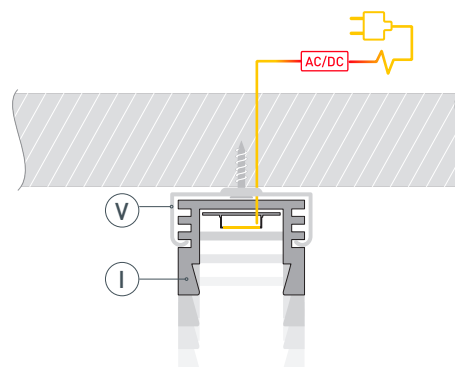

ЧЕРТЕЖ

РУКОВОДСТВО ПО МОНТАЖУ ПРОФИЛЯ

Необходимые компоненты

- 1** / Закрепите крепежи Ⓥ на поверхности и выведите кабель от блока питания для светодиодной ленты.

- 2** / Установите в профиль Ⓘ светодиодную ленту Ⓦ.

- 3** / Установите профиль Ⓘ в крепежи Ⓥ и соедините кабели питания светодиодной ленты.

- 4** / Установите на профиль Ⓘ экран Ⓜ, а затем заглушки ⓓ.

СОПУТСТВУЮЩИЕ ТОВАРЫ И АКСЕССУАРЫ

Приобретаются отдельно