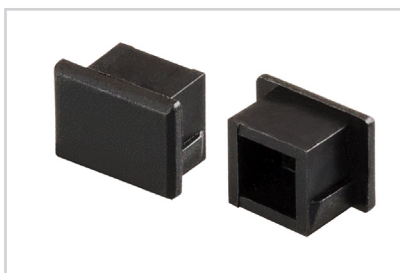

020929
Для PDS-S черная глухая

Заглушка