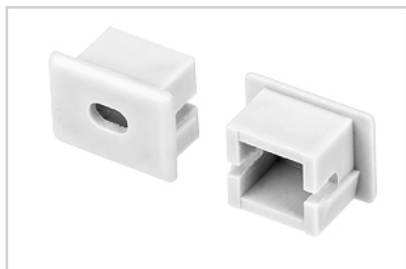

СОПУТСТВУЮЩИЕ ТОВАРЫ И АКСЕССУАРЫ

Приобретаются отдельно

Заглушка

017272
Для PDS-S-MW с отверстием

Заглушка