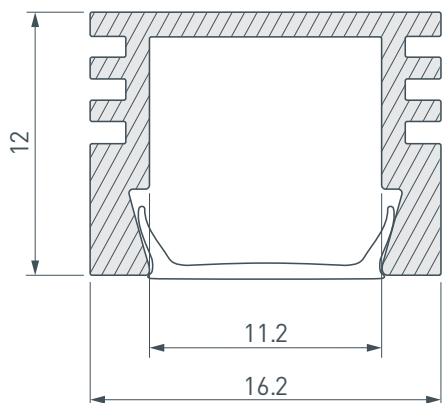

ПРИМЕНЕНИЕ

- Для использования внутри помещений.
- Для светодиодных лент и линеек шириной до 10 мм.

10 мм

Накладной

Серебристый

ПАРАМЕТРЫ

Артикул	012095
Модель	PDS-S-2000 ANOD
Цвет	 серебристый
Покрытие	анодированное
Форма (сечение)	прямоугольный
Назначение	для контурной подсветки
Размеры профиля	2000×16.2×12 мм
Ширина площадки для лент	11.2 мм

ЧЕРТЕЖ

РУКОВОДСТВО ПО МОНТАЖУ ПРОФИЛЯ

Необходимые компоненты

- 1** / Закрепите крепежи Ⓥ на поверхности и выведите кабель от блока питания для светодиодной ленты.

- 2** / Установите в профиль Ⓘ светодиодную ленту Ⓦ.