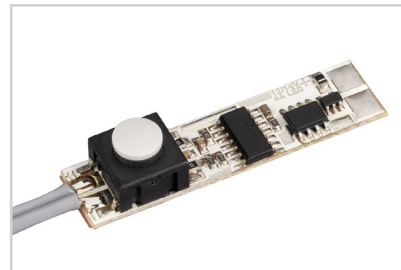

Электронная документация

АЛЮМИНИЕВЫЙ ПРОФИЛЬ

PDS-S-2000 ANOD

ОПИСАНИЕ

- Накладной профиль для мебели, полов и потолков.
- Компактные размеры.
- Дополнительные аксессуары, заглушки и крепеж.
- Хороший теплоотвод. Простая установка.
- Экран из стойкого к УФ-излучению поликарбоната с замком-защелкой, доступен матовый, прозрачный, с линзой.

Микровыключатель

017216
SENS-4A

Микровыключатель

017219
SENS-4A (провод 1.5м)

Микровыключатель

013210
12V для PDS с проводом 1.5м

Микровыключатель

013211
12V для PDS без провода