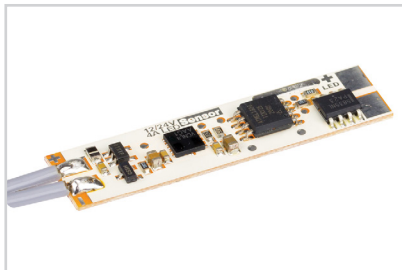

017219
SENS-4A (провод 1.5м)

Микровыключатель