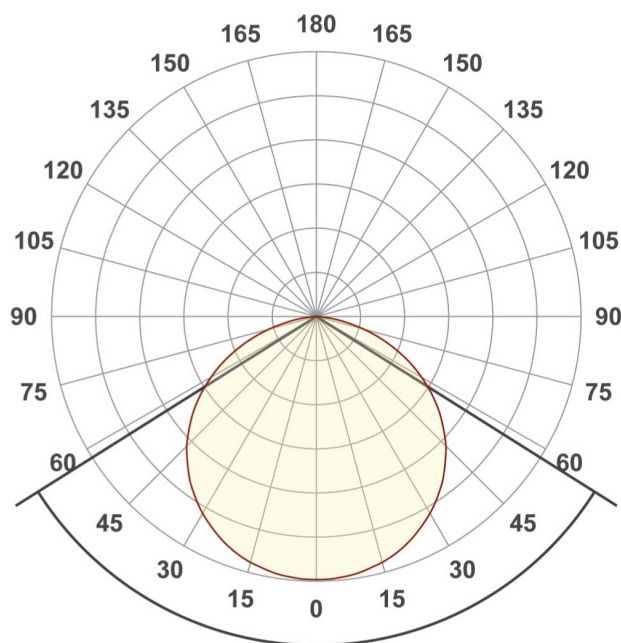

Вес упаковки **473 г, катушка 5 м**

КЛИМАТИЧЕСКИЕ УСЛОВИЯ

Диапазон рабочих температур **-30... +45 °C**

ФОТО В РАЗРАБОТКЕ

ФОТОМЕТРИЯ

ДИАГРАММА ОСВЕЩЕННОСТИ

КСС (КРИВАЯ СИЛЫ СВЕТА)

 120°