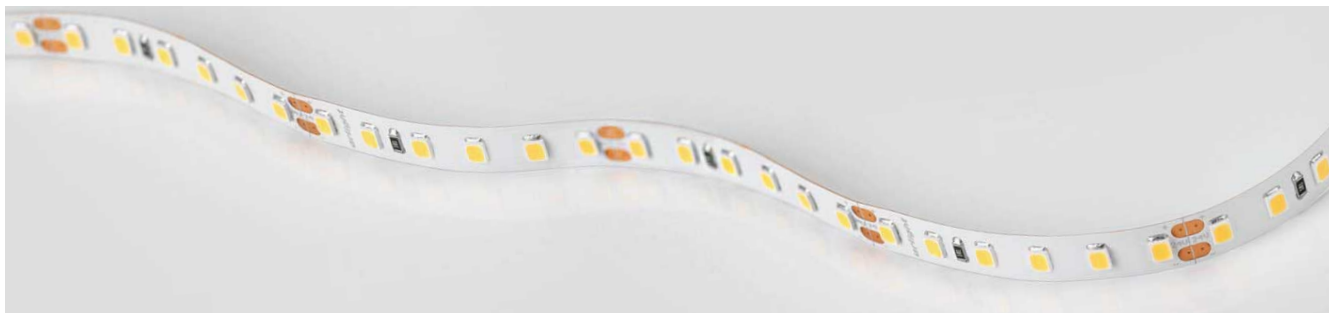

ФОТО В РАЗРАБОТКЕ

КАК СГИБАТЬ ЛЕНТУ

Правильный изгиб ленты. Минимальный радиус изгиба указан в инструкции к ленте.