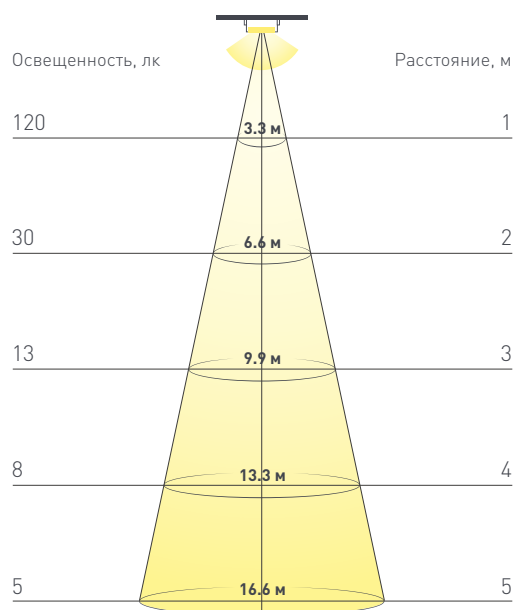

Вес упаковки **473 г, катушка 5 м**

КЛИМАТИЧЕСКИЕ УСЛОВИЯ

Диапазон рабочих температур **-30... +45 °C**

ФОТО В РАЗРАБОТКЕ

ФОТОМЕТРИЯ

ДИАГРАММА ОСВЕЩЕННОСТИ

КСС (КРИВАЯ СИЛЫ СВЕТА)

 120°

ФОТО В РАЗРАБОТКЕ

КАК СГИБАТЬ ЛЕНТУ

Правильный изгиб ленты. Минимальный радиус изгиба указан в инструкции к ленте.

Внимание!

Ленту нельзя изгибать в горизонтальной плоскости, перекручивать, растягивать, изламывать или сгибать под прямым углом. Не допускается подвешивать к ленте любые предметы или грузы.