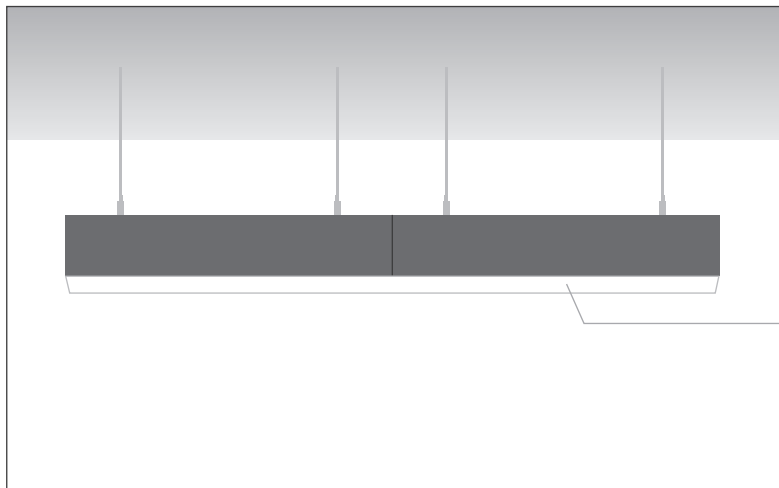

X-LINE Up and Down

Линейные светильники из анодированного алюминиевого профиля для торговых залов, офисных помещений, а также любых внутренних пространств, где требуется качественный проектный подход к освещению.

- ▶ Равномерный свет по всей длине линии;
- ▶ Широкий выбор мощностей и типоразмеров;
- ▶ Светоотдача до 110 лм/Вт.

Множество решений в одной серии

- ▶ Соединение в линию

Рулонный рассеиватель до 30 м –
обеспечивает непрерывность линии