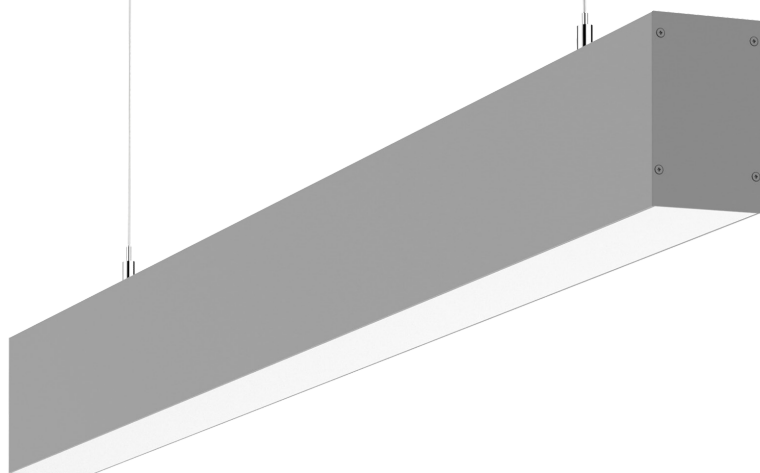

X-LINE Up and Down

Линейные светильники из анодированного алюминиевого профиля для торговых залов, офисных помещений, а также любых внутренних пространств, где требуется качественный проектный подход к освещению.

- ▶ Равномерный свет по всей длине линии;
- ▶ Широкий выбор мощностей и типоразмеров;
- ▶ Светоотдача до 110 лм/Вт.

Множество решений в одной серии

- ▶ Соединение в линию

Рулонный рассеиватель до 30 м –
обеспечивает непрерывность линии