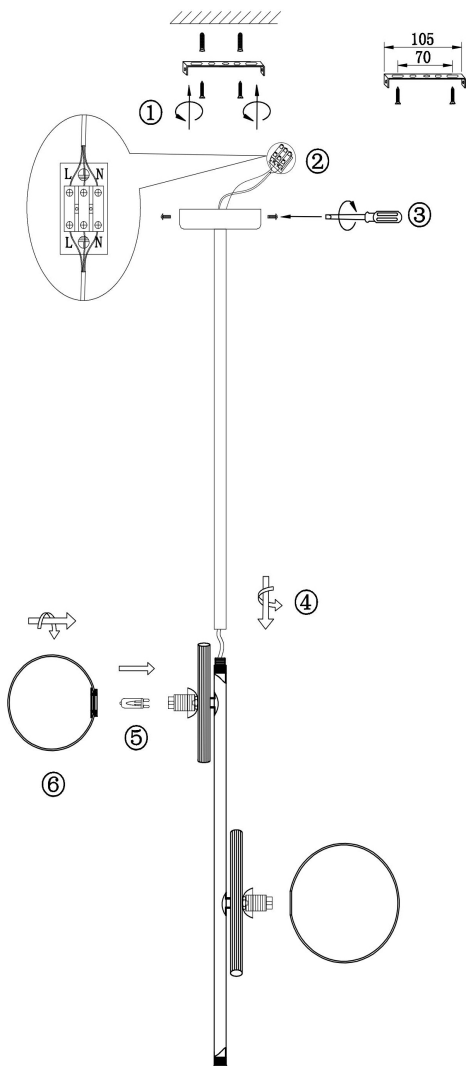

## Инструкция FR5259PL-02BS

2xG9 25W

Модель: FR5259PL-02BS

Коллекция: Modern

Серия: Серия - 259

Подвесной светильник