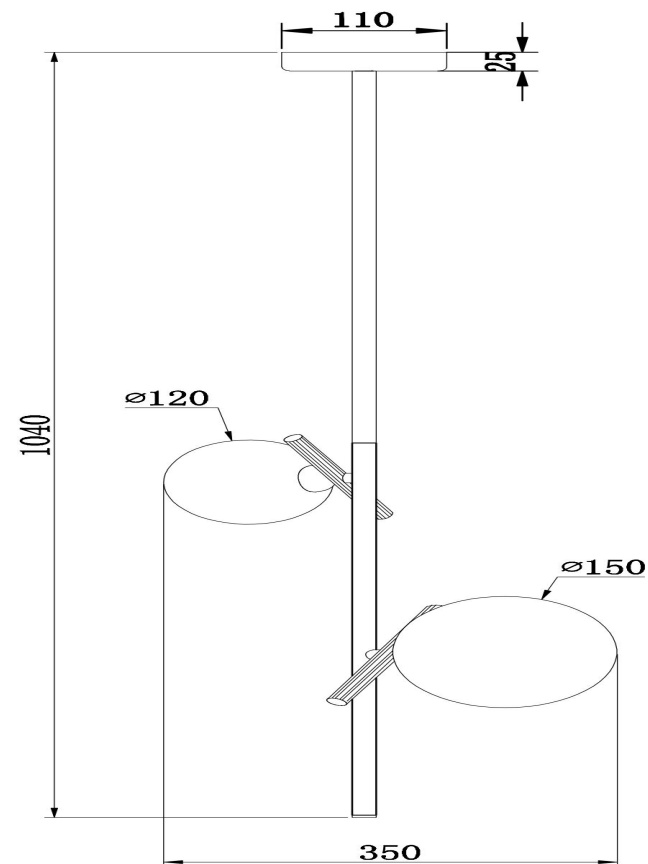

## Инструкция FR5259PL-02BS

2xG9 25W

Модель: FR5259PL-02BS

Коллекция: Modern

Серия: Серия - 259

Подвесной светильник