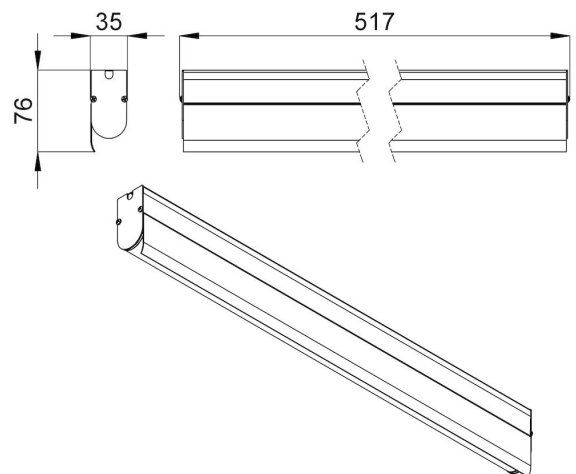

Корпус светильника – это трубка диаметром 31 мм из опалового ударопрочного УФ-стабилизированного поликарбоната.

Светильник комплектуется монтажным профилем, в котором размещаются элементы проводки, используемые для транзитного подключения. При необходимости можно скрыть источник освещения, дополнив профиль специальным алюминиевым козырьком.

2. КСС и Габаритный чертеж

Кривая силы света

Габаритный чертеж

3. Основные технические данные и характеристики

Характеристики	Значение
Мощность, [Вт ±10%]:	4,5
Световой поток светильника, [лм ±5%]:	490
Номинальная коррелированная цветовая температура по ГОСТ 34819-2021, [К]:	4 000
Тип кривой силы света:	косинусная
Тип рассеивателя:	опал
Угол излучения, [°]:	100
Индекс цветопередачи (CRI), не менее:	80
Род тока:	DC
Напряжение питания, [В]:	48
Класс защиты от поражения электрическим током (по ГОСТ IEC 60598-1-2017):	III
Степень защиты от пыли и влаги (по ГОСТ IEC 60598-1-2017):	IP67
Климатическое исполнение (по ГОСТ 15150-69):	УХЛ1
Температура эксплуатации, [°C]:	от -50 до +50
Срок службы светильника, не менее, [лет]:	12
Срок службы светодиодов, не менее, [ч]:	100 000
Гарантийный срок на светильник, [мес.]:	60
Материал корпуса:	УФ-стабилизированный поликарбонат
Габаритные размеры, не более, [мм]:	517×76×35
Тип крепления:	накладной
Масса, [кг]:	0,4