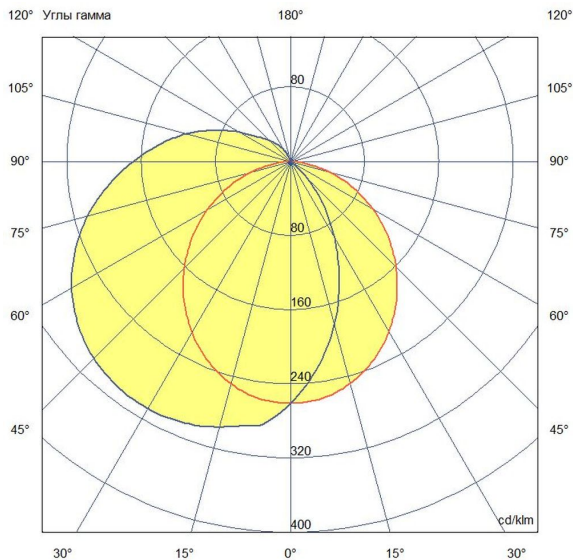

Технические данные

Светодиодный светильник ПромЛед Модерн v2.0
4,5 510мм (9Вт/1м) 48V DC 4000K Опал (Профиль,
козырек)

1. Описание серии

Серия архитектурных светильников малой мощности для контурной подсветки зданий и создания световых линий.

Корпус светильника – это трубка диаметром 31 мм из опалового ударопрочного УФ-стабилизированного поликарбоната.

Светильник комплектуется монтажным профилем, в котором размещаются элементы проводки, используемые для транзитного подключения. При необходимости можно скрыть источник освещения, дополнив профиль специальным алюминиевым козырьком.

2. КСС и Габаритный чертеж

Кривая силы света

Габаритный чертеж

3. Основные технические данные и характеристики

Характеристики	Значение
Мощность, [Вт ±10%]:	4,5
Световой поток светильника, [лм ±5%]:	490
Номинальная коррелированная цветовая температура по ГОСТ 34819-2021, [К]:	4 000
Тип кривой силы света:	косинусная
Тип рассеивателя:	опал
Угол излучения, [°]:	100
Индекс цветопередачи (CRI), не менее:	80
Род тока:	DC
Напряжение питания, [В]:	48
Класс защиты от поражения электрическим током (по ГОСТ IEC 60598-1-2017):	III
Степень защиты от пыли и влаги (по ГОСТ IEC 60598-1-2017):	IP67
Климатическое исполнение (по ГОСТ 15150-69):	УХЛ1
Температура эксплуатации, [°C]:	от -50 до +50
Срок службы светильника, не менее, [лет]:	12
Срок службы светодиодов, не менее, [ч]:	100 000
Гарантийный срок на светильник, [мес.]:	60
Материал корпуса:	УФ-стабилизированный поликарбонат
Габаритные размеры, не более, [мм]:	517×76×35
Тип крепления:	накладной
Масса, [кг]:	0,4