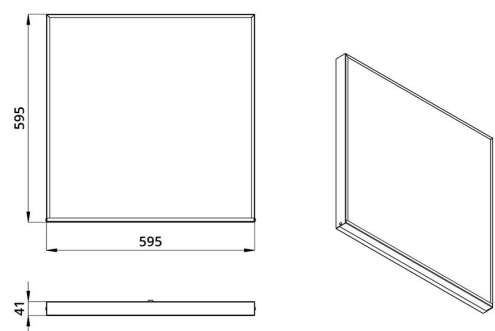

Технические данные

Светодиодный светильник ПромЛед Офис Комфорт
18 3000К Опал 595×595×40мм

1. Описание серии

Серия встраиваемых светодиодных светильников для освещения офисных и коммерческих помещений, образовательных и медицинских учреждений и т.д.

2. КСС и Габаритный чертёж

Кривая силы света

Габаритный чертёж

3. Основные технические данные и характеристики

Характеристики	Значение
Мощность, [Вт ±10%]:	18
Световой поток светильника, [лм ±5%]:	1 860
Номинальная коррелированная цветовая температура по ГОСТ 34819-2021, [К]:	3 000
Тип кривой силы света:	косинусная
Тип рассеивателя:	опал
Угол излучения, [°]:	100
Индекс цветопередачи (CRI), не менее:	80
Род тока:	АС
Коэффициент пульсации (Кп), не более, [%]:	1
Напряжение питания, [В]:	~176-264
Частота напряжения электропитания, [Гц ±10%]:	50
Коэффициент мощности (P _f), не менее:	0,98
Класс защиты от поражения электрическим током (по ГОСТ IEC 60598-1-2017):	II
Рекомендуемая высота установки, [м]:	2-6
Степень защиты от пыли и влаги (по ГОСТ Р МЭК 60598-1-2017):	IP30
Климатическое исполнение (по ГОСТ 15150-69):	УХЛ4
Температура эксплуатации, [°С]:	от -40 до +50
Срок службы светильника, не менее, [лет]:	12
Срок службы светодиодов, не менее, [ч]:	100 000
Гарантийный срок на светильник, [мес.]:	60
Материал корпуса:	тонколистовая сталь
Материал рассеивателя:	УФ-стабилизированный полистирол
Цвет покраски:	-
Габаритные размеры, не более, [мм]:	595×595×40
Тип крепления:	встраиваемый/накладной
Масса, [кг]:	1,9