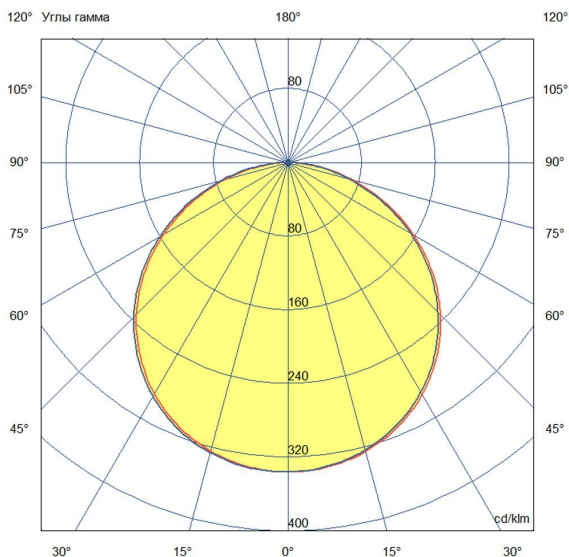

Технические данные

Светодиодный светильник ПромЛед Офис Комфорт
18 3000К Опал 595×595×40мм

1. Описание серии

Серия встраиваемых светодиодных светильников для освещения офисных и коммерческих помещений, образовательных и медицинских учреждений и т.д.

2. КСС и Габаритный чертёж

Кривая силы света

Габаритный чертёж

3. Основные технические данные и характеристики

Характеристики	Значение
Мощность, [Вт ±10%]:	18
Световой поток светильника, [лм ±5%]:	1 860
Номинальная коррелированная цветовая температура по ГОСТ 34819-2021, [К]:	3 000
Тип кривой силы света:	косинусная
Тип рассеивателя:	опал
Угол излучения, [°]:	100
Индекс цветопередачи (CRI), не менее:	80
Род тока:	АС
Коэффициент пульсации (Кп), не более, [%]:	1
Напряжение питания, [В]:	~176-264
Частота напряжения электропитания, [Гц ±10%]:	50
Коэффициент мощности (P _f), не менее:	0,98
Класс защиты от поражения электрическим током (по ГОСТ IEC 60598-1-2017):	II
Рекомендуемая высота установки, [м]:	2-6
Степень защиты от пыли и влаги (по ГОСТ Р МЭК 60598-1-2017):	IP30
Климатическое исполнение (по ГОСТ 15150-69):	УХЛ4
Температура эксплуатации, [°С]:	от -40 до +50
Срок службы светильника, не менее, [лет]:	12
Срок службы светодиодов, не менее, [ч]:	100 000
Гарантийный срок на светильник, [мес.]:	60
Материал корпуса:	тонколистовая сталь
Материал рассеивателя:	УФ-стабилизированный полистирол
Цвет покраски:	-
Габаритные размеры, не более, [мм]:	595×595×40
Тип крепления:	встраиваемый/накладной
Масса, [кг]:	1,9