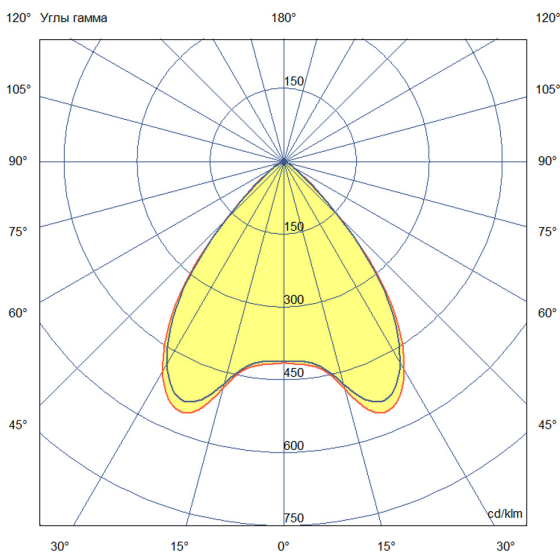

Технические данные

Светодиодный светильник ПромЛед Барокко 40
1000мм Оптик 24-36V DC RGBW DMX 4000K 90°

1. Описание серии

Серия линейных светодиодных светильников с RGB(W)-диодами для заливного архитектурного освещения фасадов или акцентной подсветки отдельных элементов зданий.

Габаритный чертеж

3. Основные технические данные и характеристики

Характеристики	Значение
Мощность, [Вт ±10%]:	38
Световой поток светильника, [лм ±5%]:	3 120
Цвет свечения:	RGBW
Номинальная коррелированная цветовая температура по ГОСТ 34819-2021, [К]:	4 000
Тип кривой силы света:	косинусная
Угол излучения, [°]:	90
Индекс цветопередачи (CRI), не менее:	70
Род тока:	DC
Коэффициент пульсации (Кп), не более, [%]:	1
Напряжение питания, [В]:	24-36
Коэффициент мощности (P _f), не менее:	0,95
Класс защиты от поражения электрическим током (по ГОСТ IEC 60598-1-2017):	III
Степень защиты от пыли и влаги (по ГОСТ IEC 60598-1-2017):	IP67
Климатическое исполнение (по ГОСТ 15150-69):	УХЛ1
Температура эксплуатации, [°С]:	от -40 до +50
Срок службы светильника, не менее, [лет]:	12
Срок службы светодиодов, не менее, [ч]:	100 000
Гарантийный срок на светильник, [мес.]:	60
Материал оптического элемента:	УФ-стабилизированный поликарбонат
Материал корпуса:	экструдированный сплав алюминия
Материал рассеивателя:	закаленное стекло
Цвет покраски:	-
Габаритные размеры, не более, [мм]:	1023×181×107
Тип крепления:	поворотный кронштейн
Масса, [кг]:	2,6
Интерфейс управления/диммирования:	DMX