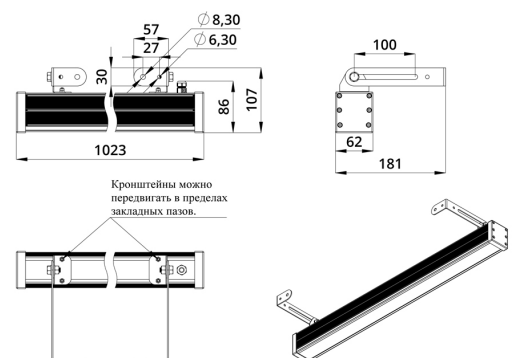

Светильники просты в монтаже за счёт кронштейна с удобной системой фиксации угла поворота. Возможно транзитное подключение в единую линию с помощью коннекторов.

2. КСС и Габаритный чертеж

Кривая силы света

Габаритный чертеж

3. Основные технические данные и характеристики

Характеристики	Значение
Мощность, [Вт ±10%]:	38
Световой поток светильника, [лм ±5%]:	3 120
Цвет свечения:	RGBW
Номинальная коррелированная цветовая температура по ГОСТ 34819-2021, [К]:	4 000
Тип кривой силы света:	косинусная
Угол излучения, [°]:	90
Индекс цветопередачи (CRI), не менее:	70
Род тока:	DC
Коэффициент пульсации (Кп), не более, [%]:	1
Напряжение питания, [В]:	24-36
Коэффициент мощности (P _f), не менее:	0,95
Класс защиты от поражения электрическим током (по ГОСТ IEC 60598-1-2017):	III
Степень защиты от пыли и влаги (по ГОСТ IEC 60598-1-2017):	IP67
Климатическое исполнение (по ГОСТ 15150-69):	УХЛ1
Температура эксплуатации, [°С]:	от -40 до +50
Срок службы светильника, не менее, [лет]:	12
Срок службы светодиодов, не менее, [ч]:	100 000
Гарантийный срок на светильник, [мес.]:	60
Материал оптического элемента:	УФ-стабилизированный поликарбонат
Материал корпуса:	экструдированный сплав алюминия
Материал рассеивателя:	закаленное стекло
Цвет покраски:	-
Габаритные размеры, не более, [мм]:	1023×181×107
Тип крепления:	поворотный кронштейн
Масса, [кг]:	2,6
Интерфейс управления/диммирования:	DMX