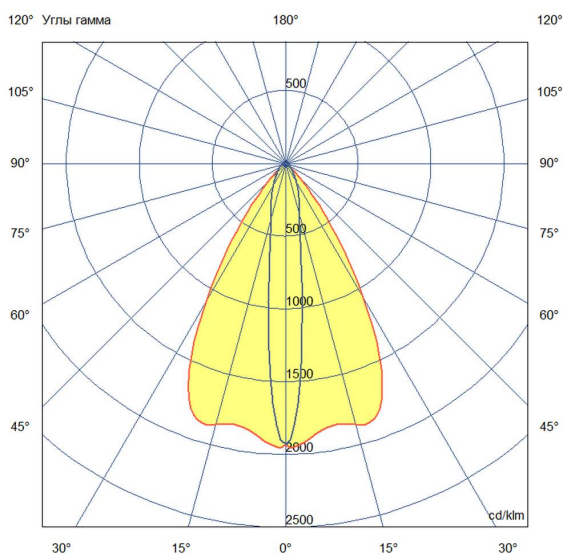

2. КСС и Габаритный чертеж

Кривая силы света

Габаритный чертеж