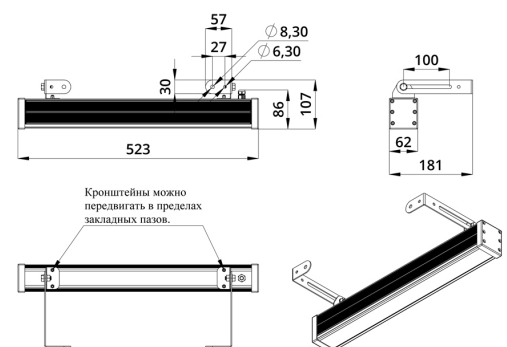

### 3. Основные технические данные и характеристики

Характеристики	Значение
Мощность, [Вт ±10%]:	38
Световой поток светильника, [лм ±5%]:	3 100
Цвет свечения:	RGBW
Номинальная коррелированная цветовая температура по ГОСТ 34819-2021, [К]:	5 000
Тип кривой силы света:	осевая
Угол излучения, [°]:	10x65
Индекс цветопередачи (CRI), не менее:	70
Род тока:	DC
Коэффициент пульсации (Кп), не более, [%]:	1
Напряжение питания, [В]:	24-36
Коэффициент мощности (Pф), не менее:	0,95
Класс защиты от поражения электрическим током (по ГОСТ IEC 60598-1-2017):	III
Степень защиты от пыли и влаги (по ГОСТ IEC 60598-1-2017):	IP67
Климатическое исполнение (по ГОСТ 15150-69):	УХЛ1
Температура эксплуатации, [°С]:	от -40 до +50
Срок службы светильника, не менее, [лет]:	12
Срок службы светодиодов, не менее, [ч]:	100 000
Гарантийный срок на светильник, [мес.]:	60
Материал оптического элемента:	УФ-стабилизированный поликарбонат
Материал корпуса:	экструдированный сплав алюминия
Материал рассеивателя:	закаленное стекло
Цвет покраски:	-
Габаритные размеры, не более, [мм]:	523×181×107
Тип крепления:	поворотный кронштейн
Масса, [кг]:	1,6
Интерфейс управления/диммирования:	DMX