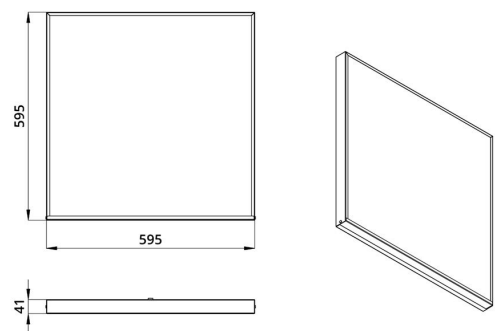

Технические данные

Светодиодный светильник ПромЛед Офис Комфорт
18 5000К Опал 595×595×40мм

1. Описание серии

Серия встраиваемых светодиодных светильников для освещения офисных и коммерческих помещений, образовательных и медицинских учреждений и т.д.

2. КСС и Габаритный чертёж

Кривая силы света

Габаритный чертёж

3. Основные технические данные и характеристики

Характеристики	Значение
Мощность, [Вт ±10%]:	18
Световой поток светильника, [лм ±5%]:	2 000
Номинальная коррелированная цветовая температура по ГОСТ 34819-2021, [К]:	5 000
Тип кривой силы света:	косинусная
Тип рассеивателя:	опал
Угол излучения, [°]:	100
Индекс цветопередачи (CRI), не менее:	80
Род тока:	АС
Коэффициент пульсации (Кп), не более, [%]:	1
Напряжение питания, [В]:	~176-264
Частота напряжения электропитания, [Гц ±10%]:	50
Коэффициент мощности (P _f), не менее:	0,98
Класс защиты от поражения электрическим током (по ГОСТ IEC 60598-1-2017):	II
Рекомендуемая высота установки, [м]:	2-6
Степень защиты от пыли и влаги (по ГОСТ Р МЭК 60598-1-2017):	IP30
Климатическое исполнение (по ГОСТ 15150-69):	УХЛ4
Температура эксплуатации, [°С]:	от -40 до +50
Срок службы светильника, не менее, [лет]:	12
Срок службы светодиодов, не менее, [ч]:	100 000
Гарантийный срок на светильник, [мес.]:	60
Материал корпуса:	тонколистовая сталь
Материал рассеивателя:	УФ-стабилизированный полистирол
Цвет покраски:	-
Габаритные размеры, не более, [мм]:	595×595×41
Тип крепления:	встраиваемый/накладной
Масса, [кг]:	1,9