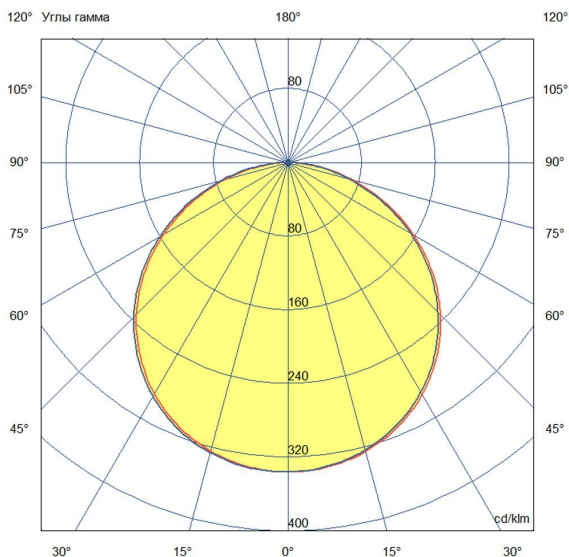

Технические данные

Светодиодный светильник ПромЛед Офис Комфорт
18 5000К Опал 595×595×40мм

1. Описание серии

Серия встраиваемых светодиодных светильников для освещения офисных и коммерческих помещений, образовательных и медицинских учреждений и т.д.

2. КСС и Габаритный чертёж

Кривая силы света

Габаритный чертёж

3. Основные технические данные и характеристики

Характеристики	Значение
Мощность, [Вт ±10%]:	18
Световой поток светильника, [лм ±5%]:	2 000
Номинальная коррелированная цветовая температура по ГОСТ 34819-2021, [К]:	5 000
Тип кривой силы света:	косинусная
Тип рассеивателя:	опал
Угол излучения, [°]:	100
Индекс цветопередачи (CRI), не менее:	80
Род тока:	АС
Коэффициент пульсации (Кп), не более, [%]:	1
Напряжение питания, [В]:	~176-264
Частота напряжения электропитания, [Гц ±10%]:	50
Коэффициент мощности (P _f), не менее:	0,98
Класс защиты от поражения электрическим током (по ГОСТ IEC 60598-1-2017):	II
Рекомендуемая высота установки, [м]:	2-6
Степень защиты от пыли и влаги (по ГОСТ Р МЭК 60598-1-2017):	IP30
Климатическое исполнение (по ГОСТ 15150-69):	УХЛ4
Температура эксплуатации, [°С]:	от -40 до +50
Срок службы светильника, не менее, [лет]:	12
Срок службы светодиодов, не менее, [ч]:	100 000
Гарантийный срок на светильник, [мес.]:	60
Материал корпуса:	тонколистовая сталь
Материал рассеивателя:	УФ-стабилизированный полистирол
Цвет покраски:	-
Габаритные размеры, не более, [мм]:	595×595×41
Тип крепления:	встраиваемый/накладной
Масса, [кг]:	1,9