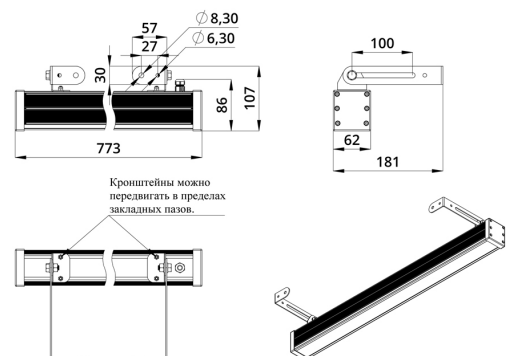

Светильники просты в монтаже за счёт кронштейна с удобной системой фиксации угла поворота. Возможно транзитное подключение в единую линию с помощью коннекторов.

2. КСС и Габаритный чертеж

Кривая силы света

Габаритный чертеж

3. Основные технические данные и характеристики

Характеристики	Значение
Мощность, [Вт ±10%]:	32
Световой поток светильника, [лм ±5%]:	2 340
Световая отдача, [лм/Вт]:	73
Цвет свечения:	RGBW
Номинальная коррелированная цветовая температура по ГОСТ 34819-2021, [К]:	5 000
Тип кривой силы света:	концентрированная
Угол излучения, [°]:	25
Индекс цветопередачи (CRI), не менее:	70
Род тока:	AC
Коэффициент пульсации (Кп), не более, [%]:	1
Напряжение питания, [В]:	~176-264
Частота напряжения электропитания, [Гц ±10%]:	50
Коэффициент мощности (P _f), не менее:	0,95
Класс защиты от поражения электрическим током (по ГОСТ IEC 60598-1-2017):	I
Степень защиты от пыли и влаги (по ГОСТ IEC 60598-1-2017):	IP67
Климатическое исполнение (по ГОСТ 15150-69):	УХЛ1
Температура эксплуатации, [°С]:	от -40 до +50
Срок службы светильника, не менее, [лет]:	12
Срок службы светодиодов, не менее, [ч]:	100 000
Гарантийный срок на светильник, [мес.]:	60
Материал оптического элемента:	УФ-стабилизированный поликарбонат
Материал корпуса:	экструдированный сплав алюминия
Материал рассеивателя:	закаленное стекло
Цвет покраски:	-
Габаритные размеры, не более, [мм]:	773×181×107
Тип крепления:	поворотный кронштейн
Масса, [кг]:	2,1
Интерфейс управления/диммирования:	DMX