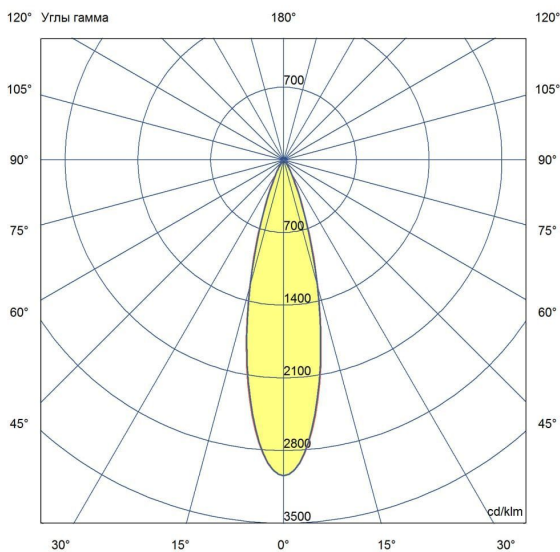

Технические данные

Светодиодный светильник ПромЛед Барокко 30
750мм Оптик RGBW DMX 5000K 25°

1. Описание серии

Серия линейных светодиодных светильников с RGB(W)-диодами для заливного архитектурного освещения фасадов или акцентной подсветки отдельных элементов зданий.

Габаритный чертеж

3. Основные технические данные и характеристики

Характеристики	Значение
Мощность, [Вт ±10%]:	32
Световой поток светильника, [лм ±5%]:	2 340
Световая отдача, [лм/Вт]:	73
Цвет свечения:	RGBW
Номинальная коррелированная цветовая температура по ГОСТ 34819-2021, [К]:	5 000
Тип кривой силы света:	концентрированная
Угол излучения, [°]:	25
Индекс цветопередачи (CRI), не менее:	70
Род тока:	AC
Коэффициент пульсации (Кп), не более, [%]:	1
Напряжение питания, [В]:	~176-264
Частота напряжения электропитания, [Гц ±10%]:	50
Коэффициент мощности (P _f), не менее:	0,95
Класс защиты от поражения электрическим током (по ГОСТ IEC 60598-1-2017):	I
Степень защиты от пыли и влаги (по ГОСТ IEC 60598-1-2017):	IP67
Климатическое исполнение (по ГОСТ 15150-69):	УХЛ1
Температура эксплуатации, [°С]:	от -40 до +50
Срок службы светильника, не менее, [лет]:	12
Срок службы светодиодов, не менее, [ч]:	100 000
Гарантийный срок на светильник, [мес.]:	60
Материал оптического элемента:	УФ-стабилизированный поликарбонат
Материал корпуса:	экструдированный сплав алюминия
Материал рассеивателя:	закаленное стекло
Цвет покраски:	-
Габаритные размеры, не более, [мм]:	773×181×107
Тип крепления:	поворотный кронштейн
Масса, [кг]:	2,1
Интерфейс управления/диммирования:	DMX