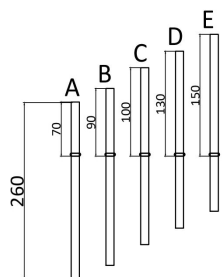

## Инструкция FR10008PL-L52G

MAX 52W  
2 600 Lumen

Модель: FR10008PL-L52G

Коллекция: LED

Серия: Chalice

Подвесной светильник