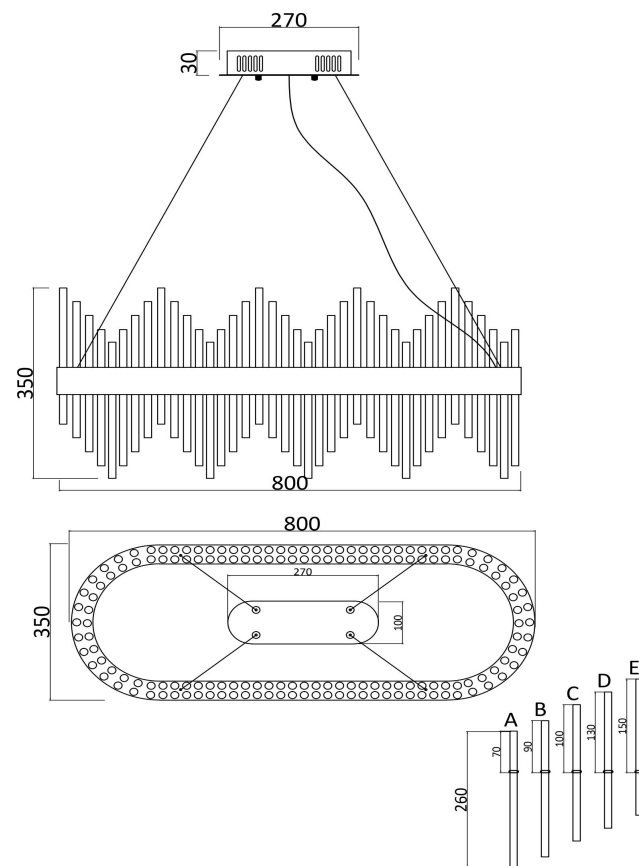

## Инструкция FR10008PL-L52G

MAX 52W  
2 600 Lumen

Модель: FR10008PL-L52G

Коллекция: LED

Серия: Chalice

Подвесной светильник