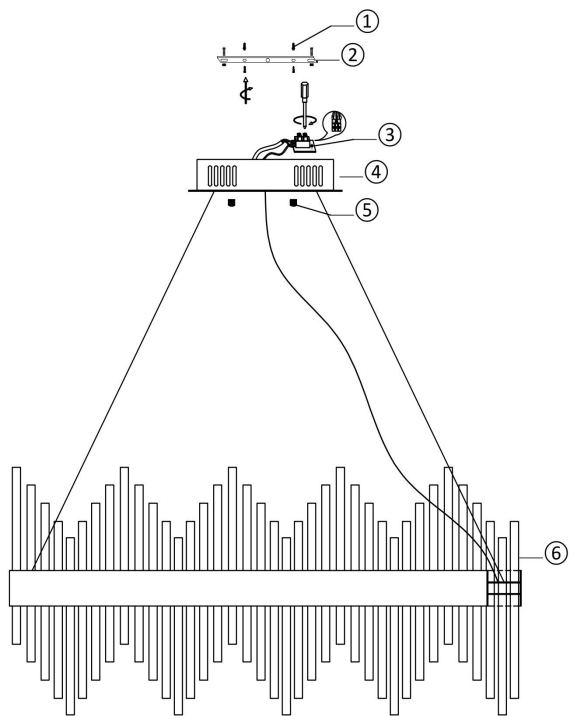

## Инструкция FR10008PL-L52G

MAX 52W  
2 600 Lumen

Модель: FR10008PL-L52G

Коллекция: LED

Серия: Chalice

Подвесной светильник