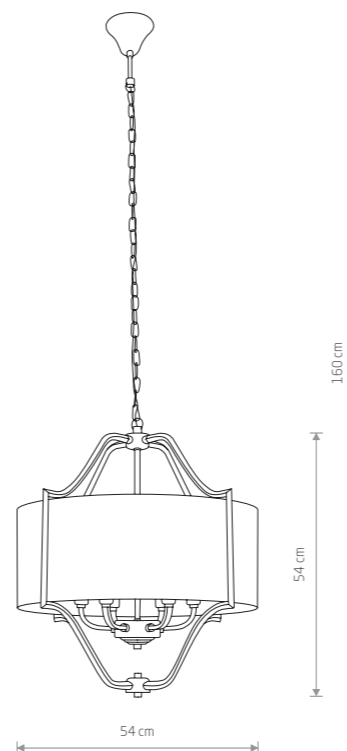

NUNTUCET 8150

NUNTUCET
chrome plated steel, fabric

8150

6xE14, max 40W

NUNTUCET
chrome plated steel, fabric

8151

1xE14, max 40W

CHROME

WHITE