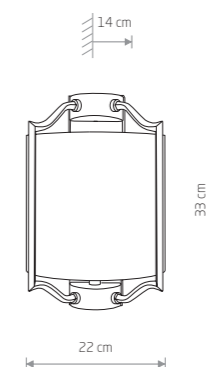

NUNTUCET 8150

NUNTUCET
chrome plated steel, fabric

8150

6xE14, max 40W

NUNTUCET
chrome plated steel, fabric

8151

1xE14, max 40W

CHROME

WHITE