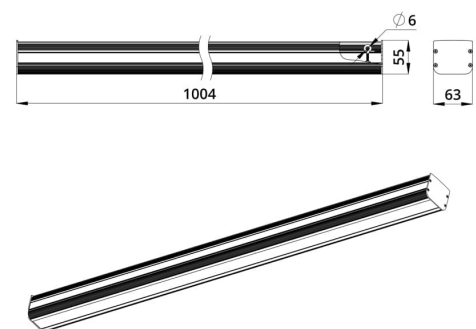

Светильники с высокой энергоэффективностью (140 лм/Вт), которые можно легко смонтировать в транзитную линию.

«Маркет-Линия» может комплектоваться прозрачным или опаловым рассеивателем.

В исполнении «Оптик» на светодиодный модуль устанавливается линза из поликарбоната, позволяющая эффективнее распределять световой поток от диодов.

Светильники крепятся на трос (по отдельности или в линию). Также модуль светильника можно использовать и как единичный источник света и монтировать его не только подвесным, но и накладным способом.

2. КСС и Габаритный чертеж

Кривая силы света

Габаритный чертеж

3. Основные технические данные и характеристики

Характеристики	Значение
Мощность, [Вт ±10%]:	40
Световой поток светильника, [лм ±5%]:	5 600
Номинальная коррелированная цветовая температура по ГОСТ Р 54350-2015, [К]:	4 000
Тип кривой силы света:	косинусная
Тип рассеивателя:	
Двойной угол половинной яркости, [°]:	90
Индекс цветопередачи (CRI), не менее:	80
Коэффициент пульсации (Кп), не более, [%]:	1
Род тока:	AC
Напряжение питания, [В]:	176-264
Частота напряжения электропитания, [Гц ±10%]:	50
Коэффициент мощности (P _f), не менее:	0,98
Класс защиты от поражения электрическим током (по ГОСТ IEC 60598-1-2017):	I
Рекомендуемая высота установки, [м]:	2-8
Степень защиты от пыли и влаги (по ГОСТ Р МЭК 60598-1-2017):	IP30/IP54 (для исполнения с верхней крышкой)
Климатическое исполнение (по ГОСТ 15150-69)	УХЛ2
Температура эксплуатации, [°С]:	от -50 до +50
Срок службы светильника, не менее, [лет]:	12
Гарантийный срок, [мес.]:	60
Срок службы светодиодов, не менее, [ч]:	100 000
Материал корпуса:	профиль из алюминиевого сплава
Материал рассеивателя:	
Цвет покраски	-
Габаритные размеры, [мм]:	1009×62×55
Тип крепления:	подвесной
Масса, [кг]:	1,3 (1,1 для исполнения без верхней крышки)