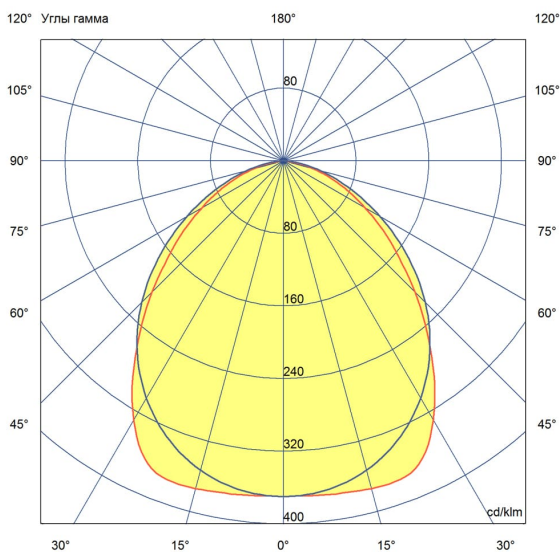

Светильники с высокой энергоэффективностью (140 лм/Вт), которые можно легко смонтировать в транзитную линию.

«Маркет-Линия» может комплектоваться прозрачным или опаловым рассеивателем.

В исполнении «Оптик» на светодиодный модуль устанавливается линза из поликарбоната, позволяющая эффективнее распределять световой поток от диодов.

Кривая силы света

Габаритный чертеж

3. Основные технические данные и характеристики

Характеристики	Значение
Мощность, [Вт ±10%]:	40
Световой поток светильника, [лм ±5%]:	5 600
Номинальная коррелированная цветовая температура по ГОСТ Р 54350-2015, [К]:	4 000
Тип кривой силы света:	косинусная
Тип рассеивателя:	
Двойной угол половинной яркости, [°]:	90
Индекс цветопередачи (CRI), не менее:	80
Коэффициент пульсации (Кп), не более, [%]:	1
Род тока:	AC
Напряжение питания, [В]:	176-264
Частота напряжения электропитания, [Гц ±10%]:	50
Коэффициент мощности (P _f), не менее:	0,98
Класс защиты от поражения электрическим током (по ГОСТ IEC 60598-1-2017):	I
Рекомендуемая высота установки, [м]:	2-8
Степень защиты от пыли и влаги (по ГОСТ Р МЭК 60598-1-2017):	IP30/IP54 (для исполнения с верхней крышкой)
Климатическое исполнение (по ГОСТ 15150-69)	УХЛ2
Температура эксплуатации, [°С]:	от -50 до +50
Срок службы светильника, не менее, [лет]:	12
Гарантийный срок, [мес.]:	60
Срок службы светодиодов, не менее, [ч]:	100 000
Материал корпуса:	профиль из алюминиевого сплава
Материал рассеивателя:	
Цвет покраски	-
Габаритные размеры, [мм]:	1009×62×55
Тип крепления:	подвесной
Масса, [кг]:	1,3 (1,1 для исполнения без верхней крышки)