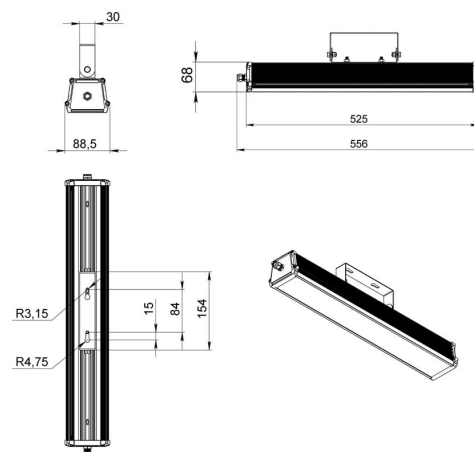

Габаритный чертеж