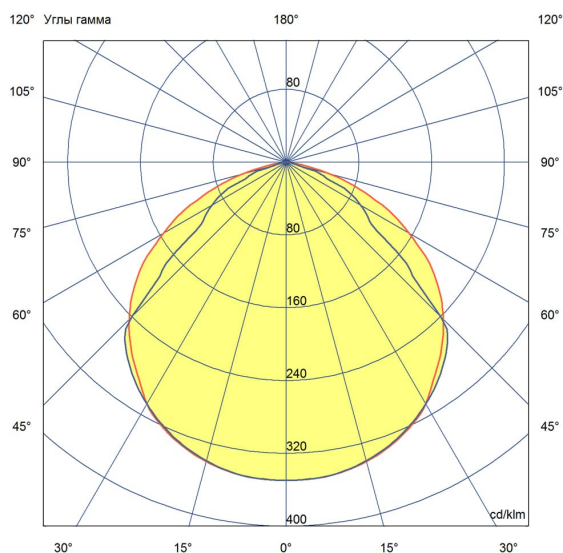

2. КСС и Габаритный чертеж

Кривая силы света