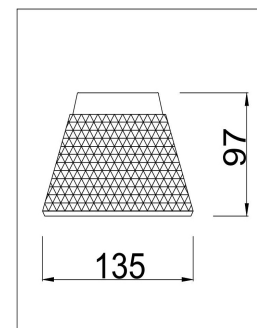

freya

Инструкция FR2011WL-01CH

1xE14 40W

Модель: FR2011WL-01CH
Коллекция: Classic
Серия: Enrica
Настенный светильник