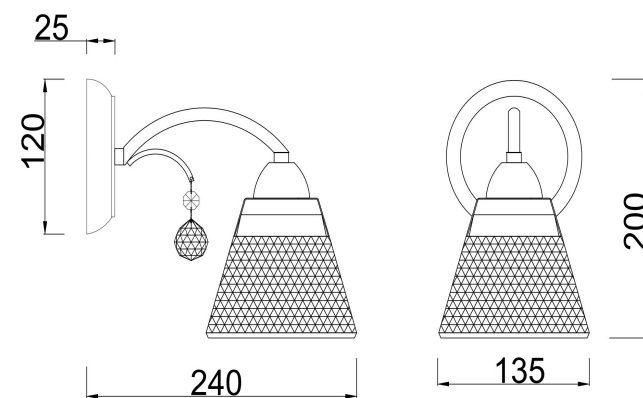

freya

Инструкция FR2011WL-01CH

1xE14 40W

Модель: FR2011WL-01CH
Коллекция: Classic
Серия: Enrica
Настенный светильник