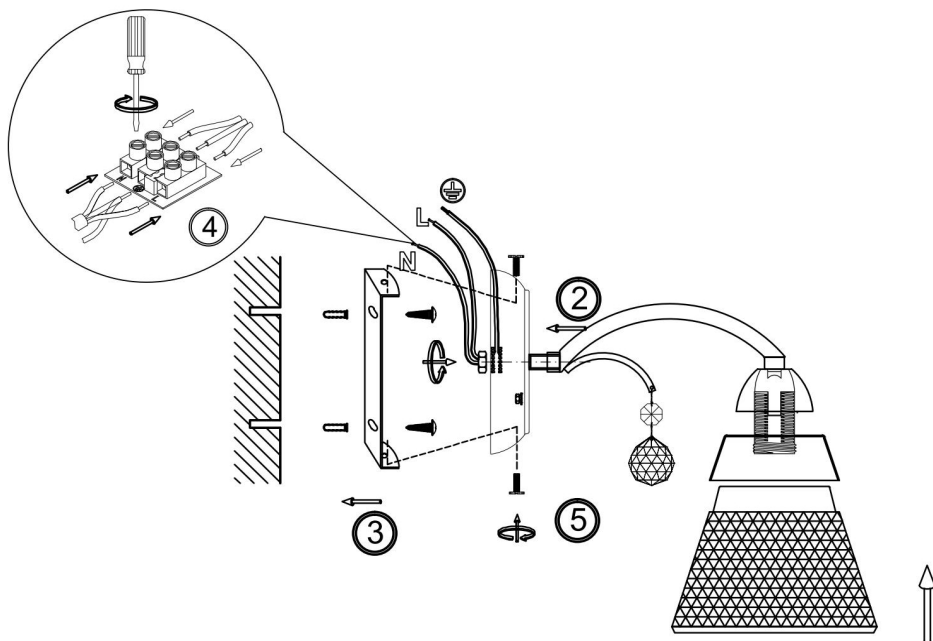

freya

Инструкция FR2011WL-01CH

1xE14 40W

Модель: FR2011WL-01CH
Коллекция: Classic
Серия: Enrica
Настенный светильник