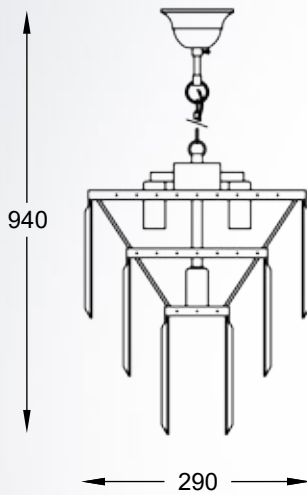

**AMEDEO**  
Pendant lamp  
**17106/4+1-GLD**  
5xE14 MAX 40W  
clear crystal glass  
gold body

**AMEDEO**  
Pendant lamp  
**17106/4+1-CHR**  
5xE14 MAX 40W  
clear crystal glass  
chrome body

**AMEDEO**  
Pendant lamp  
**17106/3+1-CHR**  
4xE14 MAX 40W  
clear crystal glass  
chrome body