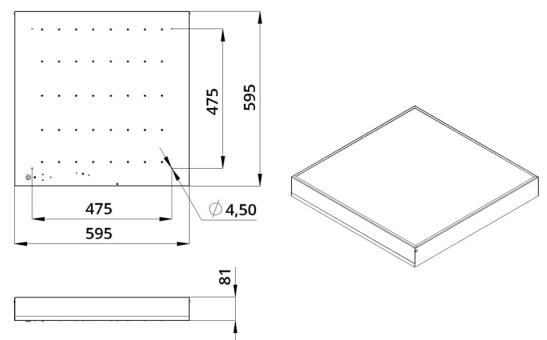

Технические данные

Светодиодный светильник ПромЛед Офис 36
Экстра CRI90 4000К Колотый лед 595×595×80мм

1. Описание серии

Серия светодиодных светильников для освещения общественных помещений: офисов, торговых залов, образовательных учреждений, больниц.

В комплекте поставляются крепления для потолка типа «Армстронг», но есть возможность и накладного монтажа на обычный потолок.

2. КСС и Габаритный чертеж

Кривая силы света

Габаритный чертеж

3. Основные технические данные и характеристики

Характеристики	Значение
Мощность, [Вт ±10%]:	35
Световой поток светильника, [лм ±5%]:	4 500
Номинальная коррелированная цветовая температура по ГОСТ 34819-2021, [К]:	4 000
Тип кривой силы света:	косинусная
Тип рассеивателя:	колотый лед
Угол излучения, [°]:	100
Индекс цветопередачи (CRI), не менее:	90
Род тока:	АС
Коэффициент пульсации (Кп), не более, [%]:	1
Напряжение питания, [В]:	~176-264
Частота напряжения электропитания, [Гц ±10%]:	50
Коэффициент мощности (P _f), не менее:	0,98
Класс защиты от поражения электрическим током (по ГОСТ IEC 60598-1-2017):	I
Рекомендуемая высота установки, [м]:	2-6
Степень защиты от пыли и влаги (по ГОСТ IEC 60598-1-2017):	IP30
Климатическое исполнение (по ГОСТ 15150-69):	УХЛ4
Температура эксплуатации, [°С]:	от -40 до +50
Срок службы светильника, не менее, [лет]:	12
Срок службы светодиодов, не менее, [ч]:	100 000
Гарантийный срок на светильник, [мес.]:	60
Материал корпуса:	Тонколистовая сталь
Материал рассеивателя:	УФ-стабилизированный полистирол
Габаритные размеры, не более, [мм]:	595×595×81
Тип крепления:	встраиваемый/накладной
Масса, [кг]:	3,3