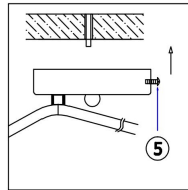

freya

Инструкция FR5095CL-06G

6x E14 40W

Модель: FR5095CL-06G
Коллекция: Modern
Серия: Isabella
Потолочный светильник