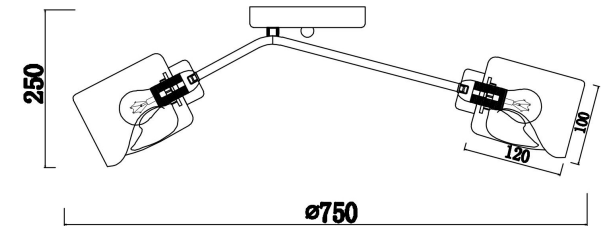

freya

Инструкция FR5095CL-06G

6x E14 40W

Модель: FR5095CL-06G
Коллекция: Modern
Серия: Isabella
Потолочный светильник