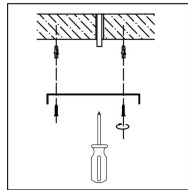

freya

Инструкция FR5095CL-06G

6x E14 40W

Модель: FR5095CL-06G
Коллекция: Modern
Серия: Isabella
Потолочный светильник