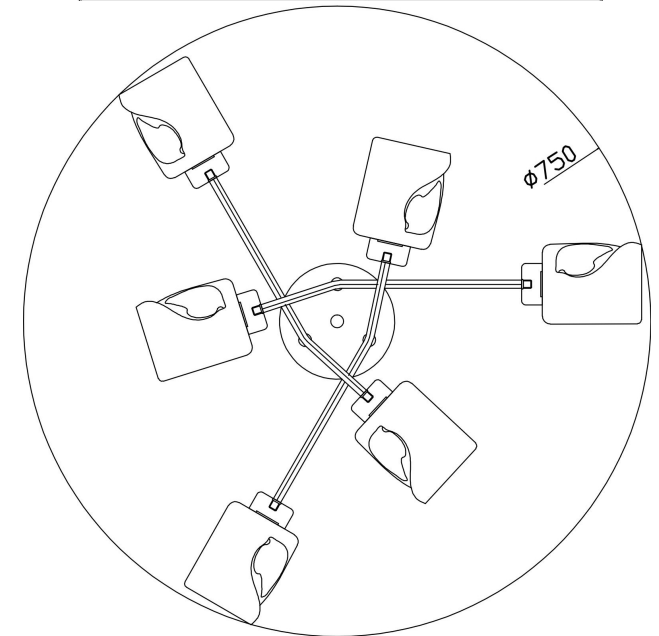

freya

Инструкция FR5095CL-06G

6x E14 40W

Модель: FR5095CL-06G
Коллекция: Modern
Серия: Isabella
Потолочный светильник