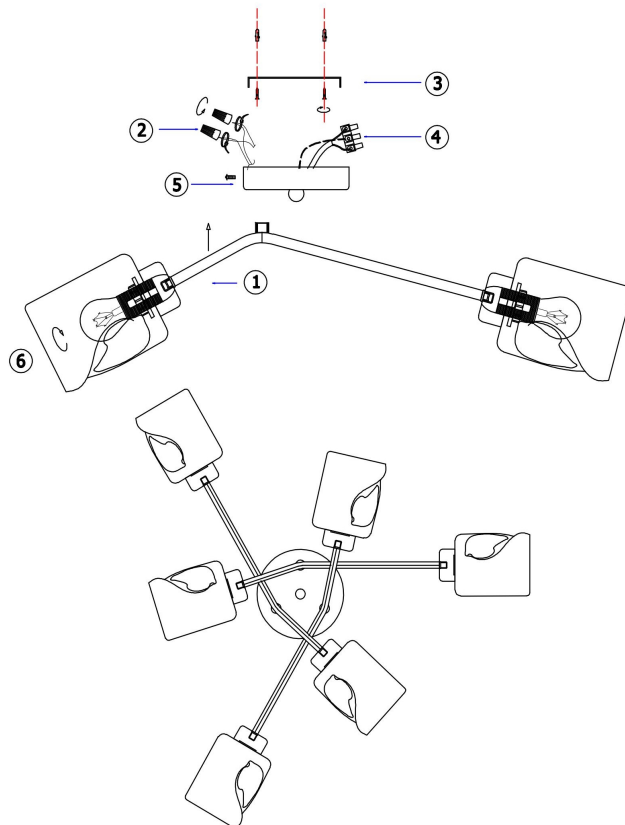

freya

Инструкция FR5095CL-06G

6x E14 40W

Модель: FR5095CL-06G
Коллекция: Modern
Серия: Isabella
Потолочный светильник