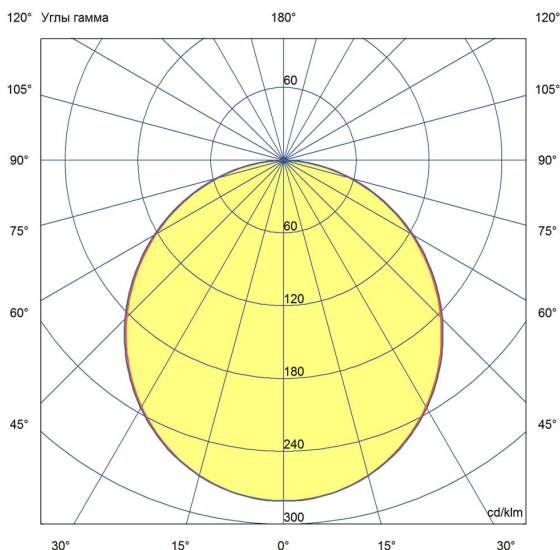

«Грильято» имеет среднюю световую эффективность 120 лм/Вт и создает комфортное освещение без пульсаций.

У светильников легкий стальной корпус со специальной поворотной планкой, позволяющей без дополнительного инструмента вынимать рассеиватель из корпуса, облегчая накладной монтаж.

2. КСС и Габаритный чертеж

Кривая силы света

Габаритный чертеж

3. Основные технические данные и характеристики

Характеристики	Значение
Мощность, [Вт ±10%]:	20
Световой поток светильника, [лм ±5%]:	2 500
Номинальная коррелированная цветовая температура по ГОСТ 34819-2021, [К]:	5 000
Тип кривой силы света:	косинусная
Тип рассеивателя:	опал
Угол излучения, [°]:	80
Индекс цветопередачи (CRI), не менее:	80
Род тока:	АС
Коэффициент пульсации (Кп), не более, [%]:	1
Напряжение питания, [В]:	~176-264
Частота напряжения электропитания, [Гц ±10%]:	50
Коэффициент мощности (P _f), не менее:	0,98
Класс защиты от поражения электрическим током (по ГОСТ IEC 60598-1-2017):	I
Рекомендуемая высота установки, [м]:	2-6
Степень защиты от пыли и влаги (по ГОСТ IEC 60598-1-2017):	IP30
Климатическое исполнение (по ГОСТ 15150-69):	УХЛ4
Температура эксплуатации, [°С]:	от -40 до +50
Срок службы светильника, не менее, [лет]:	12
Срок службы светодиодов, не менее, [ч]:	100 000
Гарантийный срок на светильник, [мес.]:	60
Материал корпуса:	тонколистовая сталь
Материал рассеивателя:	УФ-стабилизированный полистирол
Цвет покраски:	-
Габаритные размеры, не более, [мм]:	588×588×40
Тип крепления:	встраиваемый
Масса, [кг]:	3,1