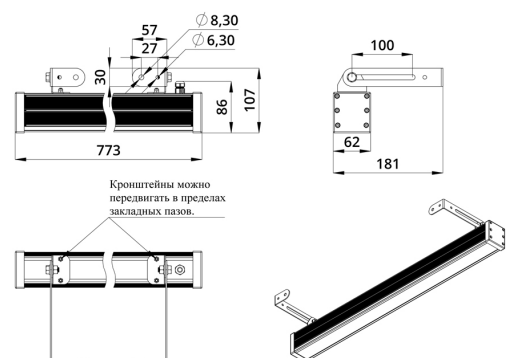

Светильники просты в монтаже за счёт кронштейна с удобной системой фиксации угла поворота. Возможно транзитное подключение в единую линию с помощью коннекторов.

2. КСС и Габаритный чертеж

Кривая силы света

Габаритный чертеж

3. Основные технические данные и характеристики

Характеристики	Значение
Мощность, [Вт ±10%]:	58
Световой поток светильника, [лм ±5%]:	4 600
Цвет свечения:	RGBW
Номинальная коррелированная цветовая температура по ГОСТ 34819-2021, [К]:	4 000
Тип кривой силы света:	концентрированная
Угол излучения, [°]:	25
Индекс цветопередачи (CRI), не менее:	70
Род тока:	DC
Коэффициент пульсации (Кп), не более, [%]:	1
Напряжение питания, [В]:	24-36
Коэффициент мощности (P _f), не менее:	0,95
Класс защиты от поражения электрическим током (по ГОСТ IEC 60598-1-2017):	III
Степень защиты от пыли и влаги (по ГОСТ IEC 60598-1-2017):	IP67
Климатическое исполнение (по ГОСТ 15150-69):	УХЛ1
Температура эксплуатации, [°С]:	от -40 до +50
Срок службы светильника, не менее, [лет]:	12
Срок службы светодиодов, не менее, [ч]:	100 000
Гарантийный срок на светильник, [мес.]:	60
Материал оптического элемента:	УФ-стабилизированный поликарбонат
Материал корпуса:	экструдированный сплав алюминия
Материал рассеивателя:	закаленное стекло
Цвет покраски:	-
Габаритные размеры, не более, [мм]:	773×181×107
Тип крепления:	поворотный кронштейн
Масса, [кг]:	2,1
Интерфейс управления/диммирования:	DMX