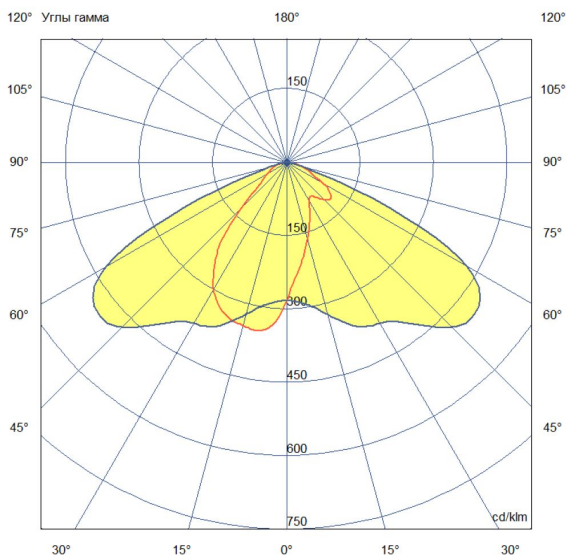

Технические данные

Светодиодный светильник ПромЛед Гроза 120 S
Лайт 5000К 135×55°

1. Описание серии

Серия консольных светодиодных светильников для освещения автомагистралей, улиц и дорог местного значения, кварталов и площадей, придомовых и дворовых территорий, наружных площадок промышленных объектов.

2. КСС и Габаритный чертеж

Кривая силы света

Габаритный чертеж

3. Основные технические данные и характеристики

Характеристики	Значение
Мощность, [Вт ±10%]:	120
Световой поток светильника, [лм ±5%]:	19 500
Номинальная коррелированная цветовая температура по ГОСТ 34819-2021, [К]:	5 000
Тип кривой силы света:	широкая боковая
Угол излучения, [°]:	135x55
Индекс цветопередачи (CRI), не менее:	70
Род тока:	AC
Коэффициент пульсации (Кп), не более, [%]:	1
Напряжение питания, [В]:	~176-264
Частота напряжения электропитания, [Гц ±10%]:	50
Коэффициент мощности (Pf), не менее:	0,98
Класс защиты от поражения электрическим током (по ГОСТ IEC 60598-1-2017):	I
Рекомендуемая высота установки, [м]:	3-18
Степень защиты от пыли и влаги (по ГОСТ IEC 60598-1-2017):	IP66
Климатическое исполнение (по ГОСТ 15150-69):	УХЛ1
Температура эксплуатации, [°C]:	от -60 до +50
Срок службы светильника, не менее, [лет]:	12
Срок службы светодиодов, не менее, [ч]:	100 000
Гарантийный срок на светильник, [мес.]:	60
Материал оптического элемента:	УФ-стабилизированный поликарбонат
Материал корпуса:	литой под давлением алюминий
Материал рассеивателя:	-
Цвет покраски:	RAL9007
Габаритные размеры, не более, [мм]:	550×245×91
Тип крепления:	консольный
Масса, [кг]:	4
Интерфейс управления/диммирования:	-