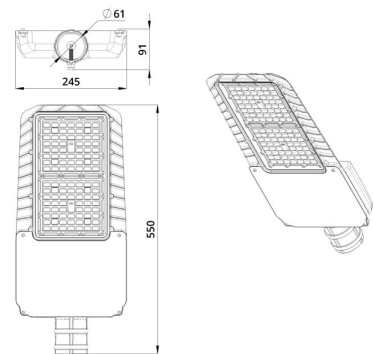

Технические данные

Светодиодный светильник ПромЛед Гроза 120 S
Лайт 5000К 135×55°

1. Описание серии

Серия консольных светодиодных светильников для освещения автомагистралей, улиц и дорог местного значения, кварталов и площадей, придомовых и дворовых территорий, наружных площадок промышленных объектов.

2. КСС и Габаритный чертеж

Кривая силы света

Габаритный чертеж

3. Основные технические данные и характеристики

Характеристики	Значение
Мощность, [Вт ±10%]:	120
Световой поток светильника, [лм ±5%]:	19 500
Номинальная коррелированная цветовая температура по ГОСТ 34819-2021, [К]:	5 000
Тип кривой силы света:	широкая боковая
Угол излучения, [°]:	135x55
Индекс цветопередачи (CRI), не менее:	70
Род тока:	AC
Коэффициент пульсации (Кп), не более, [%]:	1
Напряжение питания, [В]:	~176-264
Частота напряжения электропитания, [Гц ±10%]:	50
Коэффициент мощности (Pf), не менее:	0,98
Класс защиты от поражения электрическим током (по ГОСТ IEC 60598-1-2017):	I
Рекомендуемая высота установки, [м]:	3-18
Степень защиты от пыли и влаги (по ГОСТ IEC 60598-1-2017):	IP66
Климатическое исполнение (по ГОСТ 15150-69):	УХЛ1
Температура эксплуатации, [°C]:	от -60 до +50
Срок службы светильника, не менее, [лет]:	12
Срок службы светодиодов, не менее, [ч]:	100 000
Гарантийный срок на светильник, [мес.]:	60
Материал оптического элемента:	УФ-стабилизированный поликарбонат
Материал корпуса:	литой под давлением алюминий
Материал рассеивателя:	-
Цвет покраски:	RAL9007
Габаритные размеры, не более, [мм]:	550×245×91
Тип крепления:	консольный
Масса, [кг]:	4
Интерфейс управления/диммирования:	-