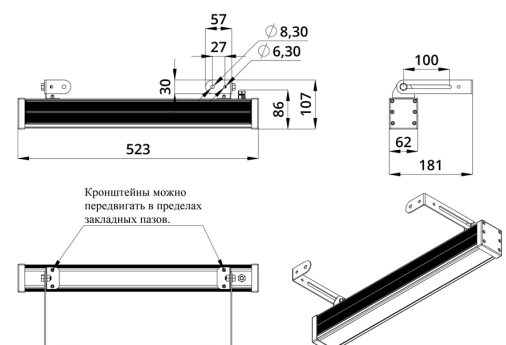

Светильники просты в монтаже за счёт кронштейна с удобной системой фиксации угла поворота. Возможно транзитное подключение в единую линию с помощью коннекторов.

2. КСС и Габаритный чертеж

Кривая силы света

Габаритный чертеж

3. Основные технические данные и характеристики

Характеристики	Значение
Мощность, [Вт ±10%]:	19
Световой поток светильника, [лм ±5%]:	1 450
Цвет свечения:	RGBW
Номинальная коррелированная цветовая температура по ГОСТ 34819-2021, [К]:	3 000
Тип кривой силы света:	косинусная
Угол излучения, [°]:	90
Индекс цветопередачи (CRI), не менее:	70
Род тока:	DC
Коэффициент пульсации (Кп), не более, [%]:	1
Напряжение питания, [В]:	24-36
Коэффициент мощности (Pф), не менее:	0,95
Класс защиты от поражения электрическим током (по ГОСТ IEC 60598-1-2017):	III
Степень защиты от пыли и влаги (по ГОСТ IEC 60598-1-2017):	IP67
Климатическое исполнение (по ГОСТ 15150-69):	УХЛ1
Температура эксплуатации, [°С]:	от -40 до +50
Срок службы светильника, не менее, [лет]:	12
Срок службы светодиодов, не менее, [ч]:	100 000
Гарантийный срок на светильник, [мес.]:	60
Материал оптического элемента:	УФ-стабилизированный поликарбонат
Материал корпуса:	экструдированный сплав алюминия
Материал рассеивателя:	закаленное стекло
Цвет покраски:	-
Габаритные размеры, не более, [мм]:	523×181×107
Тип крепления:	поворотный кронштейн
Масса, [кг]:	1,6
Интерфейс управления/диммирования:	DMX