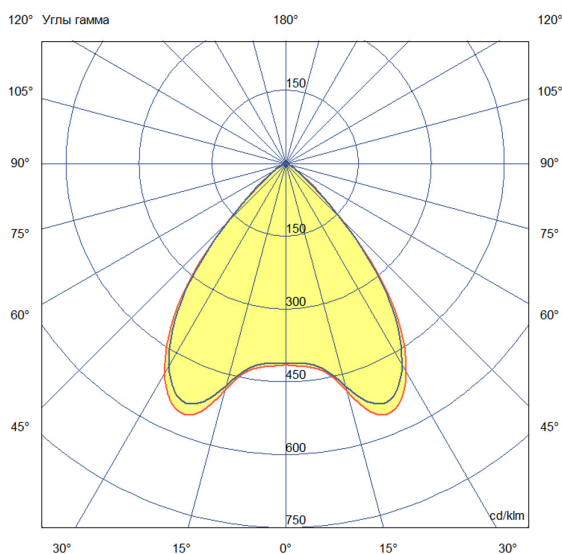

Технические данные

Светодиодный светильник ПромЛед Барокко 20
500мм Оптик 24-36V DC RGBW DMX 3000K 90°

1. Описание серии

Серия линейных светодиодных светильников с RGB(W)-диодами для заливного архитектурного освещения фасадов или акцентной подсветки отдельных элементов зданий.

Габаритный чертеж

3. Основные технические данные и характеристики

Характеристики	Значение
Мощность, [Вт ±10%]:	19
Световой поток светильника, [лм ±5%]:	1 450
Цвет свечения:	RGBW
Номинальная коррелированная цветовая температура по ГОСТ 34819-2021, [К]:	3 000
Тип кривой силы света:	косинусная
Угол излучения, [°]:	90
Индекс цветопередачи (CRI), не менее:	70
Род тока:	DC
Коэффициент пульсации (Кп), не более, [%]:	1
Напряжение питания, [В]:	24-36
Коэффициент мощности (Pф), не менее:	0,95
Класс защиты от поражения электрическим током (по ГОСТ IEC 60598-1-2017):	III
Степень защиты от пыли и влаги (по ГОСТ IEC 60598-1-2017):	IP67
Климатическое исполнение (по ГОСТ 15150-69):	УХЛ1
Температура эксплуатации, [°С]:	от -40 до +50
Срок службы светильника, не менее, [лет]:	12
Срок службы светодиодов, не менее, [ч]:	100 000
Гарантийный срок на светильник, [мес.]:	60
Материал оптического элемента:	УФ-стабилизированный поликарбонат
Материал корпуса:	экструдированный сплав алюминия
Материал рассеивателя:	закаленное стекло
Цвет покраски:	-
Габаритные размеры, не более, [мм]:	523×181×107
Тип крепления:	поворотный кронштейн
Масса, [кг]:	1,6
Интерфейс управления/диммирования:	DMX