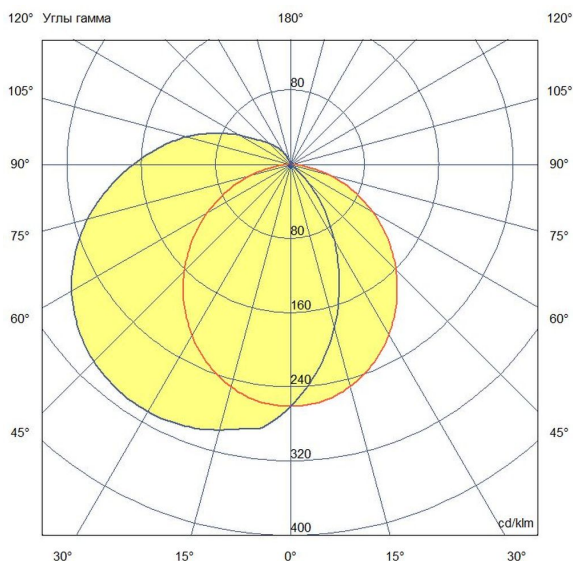

Технические данные

Светодиодный светильник ПромЛед Модерн v2.0 4
675мм (6Вт/1м) 48V DC 5000K Опал (Профиль,
козырек)

1. Описание серии

Серия архитектурных светильников малой мощности для контурной подсветки зданий и создания световых линий.

2. КСС и Габаритный чертеж

Кривая силы света

Габаритный чертеж

3. Основные технические данные и характеристики

Характеристики	Значение
Мощность, [Вт ±10%]:	4
Световой поток светильника, [лм ±5%]:	420
Номинальная коррелированная цветовая температура по ГОСТ 34819-2021, [К]:	5 000
Тип кривой силы света:	косинусная
Тип рассеивателя:	опал
Угол излучения, [°]:	100
Индекс цветопередачи (CRI), не менее:	80
Род тока:	DC
Напряжение питания, [В]:	48
Класс защиты от поражения электрическим током (по ГОСТ IEC 60598-1-2017):	III
Степень защиты от пыли и влаги (по ГОСТ IEC 60598-1-2017):	IP67
Климатическое исполнение (по ГОСТ 15150-69):	УХЛ1
Температура эксплуатации, [°C]:	от -50 до +50
Срок службы светильника, не менее, [лет]:	12
Срок службы светодиодов, не менее, [ч]:	100 000
Гарантийный срок на светильник, [мес.]:	60
Материал корпуса:	УФ-стабилизированный поликарбонат
Габаритные размеры, не более, [мм]:	682×76×35
Тип крепления:	накладной
Масса, [кг]:	0,5