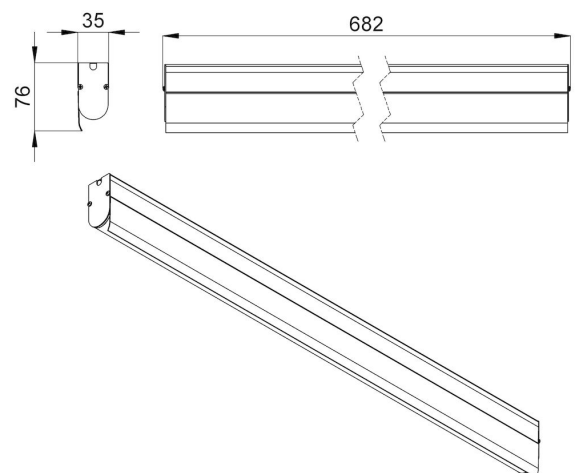

Технические данные

Светодиодный светильник ПромЛед Модерн v2.0 4
675мм (6Вт/1м) 48V DC 5000K Опал (Профиль,
козырек)

1. Описание серии

Серия архитектурных светильников малой мощности для контурной подсветки зданий и создания световых линий.

Корпус светильника – это трубка диаметром 31 мм из опалового ударопрочного УФ-стабилизированного поликарбоната.

Светильник комплектуется монтажным профилем, в котором размещаются элементы проводки, используемые для транзитного подключения. При необходимости можно скрыть источник освещения, дополнив профиль специальным алюминиевым козырьком.

2. КСС и Габаритный чертеж

Кривая силы света

Габаритный чертеж

3. Основные технические данные и характеристики

Характеристики	Значение
Мощность, [Вт ±10%]:	4
Световой поток светильника, [лм ±5%]:	420
Номинальная коррелированная цветовая температура по ГОСТ 34819-2021, [К]:	5 000
Тип кривой силы света:	косинусная
Тип рассеивателя:	опал
Угол излучения, [°]:	100
Индекс цветопередачи (CRI), не менее:	80
Род тока:	DC
Напряжение питания, [В]:	48
Класс защиты от поражения электрическим током (по ГОСТ IEC 60598-1-2017):	III
Степень защиты от пыли и влаги (по ГОСТ IEC 60598-1-2017):	IP67
Климатическое исполнение (по ГОСТ 15150-69):	УХЛ1
Температура эксплуатации, [°C]:	от -50 до +50
Срок службы светильника, не менее, [лет]:	12
Срок службы светодиодов, не менее, [ч]:	100 000
Гарантийный срок на светильник, [мес.]:	60
Материал корпуса:	УФ-стабилизированный поликарбонат
Габаритные размеры, не более, [мм]:	682×76×35
Тип крепления:	накладной
Масса, [кг]:	0,5