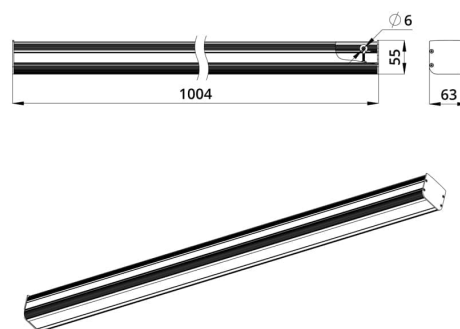

«Маркет-Линия» может комплектоваться прозрачным или опаловым рассеивателем.

В исполнении «Оптик» на светодиодный модуль устанавливается линза из поликарбоната, позволяющая эффективнее распределять световой поток от диодов.

### 3. Основные технические данные и характеристики

Характеристики	Значение
Мощность, [Вт ±10%]:	20
Световой поток светильника, [лм ±5%]:	2 510
Номинальная коррелированная цветовая температура по ГОСТ Р 54350-2015, [К]:	3 000
Тип кривой силы света:	косинусная
Тип рассеивателя:	
Двойной угол половинной яркости, [°]:	90
Индекс цветопередачи (CRI), не менее:	80
Коэффициент пульсации (Кп), не более, [%]:	1
Род тока:	АС
Напряжение питания, [В]:	176-264
Частота напряжения электропитания, [Гц ±10%]:	50
Коэффициент мощности (P <sub>f</sub> ), не менее:	0,98
Класс защиты от поражения электрическим током (по ГОСТ IEC 60598-1-2017):	I
Рекомендуемая высота установки, [м]:	2-8
Степень защиты от пыли и влаги (по ГОСТ Р МЭК 60598-1-2017):	IP30/IP54 (для исполнения с верхней крышкой)
Климатическое исполнение (по ГОСТ 15150-69)	УХЛ2
Температура эксплуатации, [°С]:	от -50 до +50
Срок службы светильника, не менее, [лет]:	12
Гарантийный срок, [мес.]:	60
Срок службы светодиодов, не менее, [ч]:	100 000
Материал корпуса:	профиль из алюминиевого сплава
Материал рассеивателя:	
Цвет покраски	-
Габаритные размеры, [мм]:	1009×62×55
Тип крепления:	подвесной
Масса, [кг]:	1,3 (1,1 для исполнения без верхней крышки)