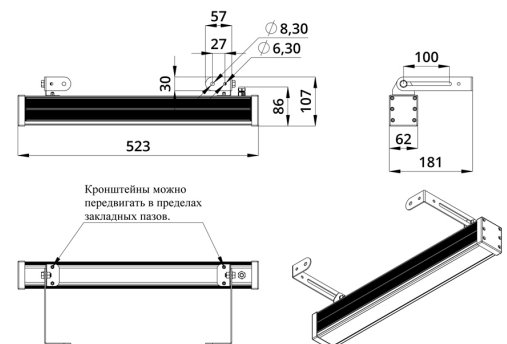

### 3. Основные технические данные и характеристики

Характеристики	Значение
Мощность, [Вт ±10%]:	19
Световой поток светильника, [лм ±5%]:	1 560
Цвет свечения:	RGBW
Номинальная коррелированная цветовая температура по ГОСТ 34819-2021, [К]:	5 000
Тип кривой силы света:	глубокая
Угол излучения, [°]:	50
Индекс цветопередачи (CRI), не менее:	70
Род тока:	DC
Коэффициент пульсации (Кп), не более, [%]:	1
Напряжение питания, [В]:	24-36
Коэффициент мощности (P <sub>f</sub> ), не менее:	0,95
Класс защиты от поражения электрическим током (по ГОСТ IEC 60598-1-2017):	III
Степень защиты от пыли и влаги (по ГОСТ IEC 60598-1-2017):	IP67
Климатическое исполнение (по ГОСТ 15150-69):	УХЛ1
Температура эксплуатации, [°С]:	от -40 до +50
Срок службы светильника, не менее, [лет]:	12
Срок службы светодиодов, не менее, [ч]:	100 000
Гарантийный срок на светильник, [мес.]:	60
Материал оптического элемента:	УФ-стабилизированный поликарбонат
Материал корпуса:	экструдированный сплав алюминия
Материал рассеивателя:	закаленное стекло
Цвет покраски:	-
Габаритные размеры, не более, [мм]:	523×181×107
Тип крепления:	поворотный кронштейн
Масса, [кг]:	1,6
Интерфейс управления/диммирования:	DMX