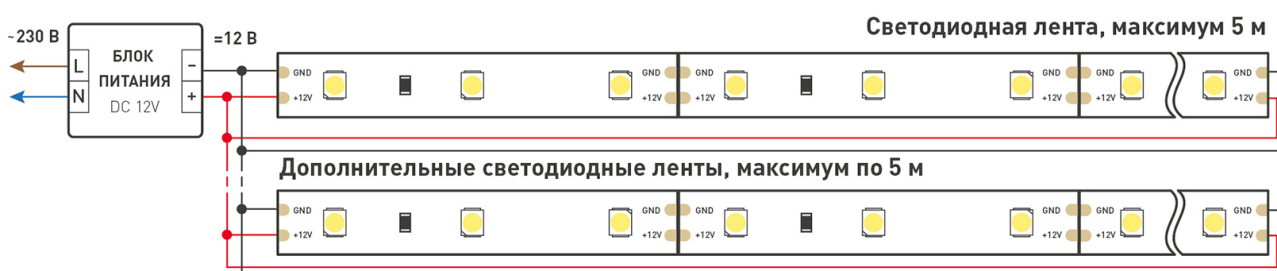

КСС (КРИВАЯ СИЛЫ СВЕТА)

РЕКОМЕНДАЦИИ ПО ПОДКЛЮЧЕНИЮ И УСТАНОВКЕ

Максимальная длина подключения ленты – 5 м (1 катушка).

Схема 1. Подключение нескольких светодиодных лент с одной стороны.

Схема 2. Подключение нескольких светодиодных лент с двух сторон.

Рекомендуется использовать для обеспечения равномерного свечения ленты по всей длине.

КАК СГИБАТЬ ЛЕНТУ

Правильный изгиб ленты. Минимальный радиус изгиба указан в инструкции к ленте.

Внимание!

Ленту нельзя изгибать в горизонтальной плоскости, перекручивать, растягивать, изламывать или сгибать под прямым углом. Не допускается подвешивать к ленте любые предметы или грузы.