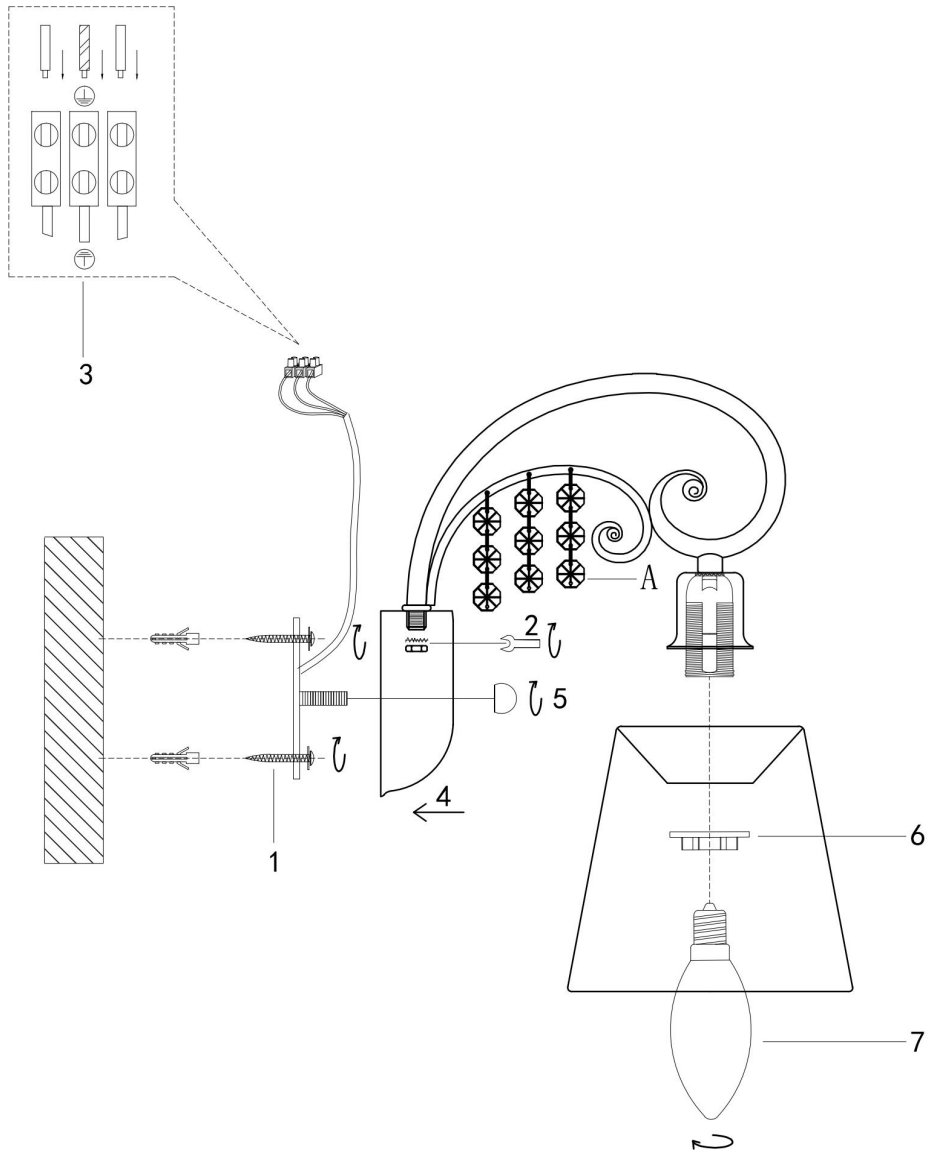

freya

Инструкция FR2406-WL-01-WG

1xE14 40W

Модель: FR2406-WL-01-WG
Коллекция: Classic
Серия: Lorette
Настенный светильник