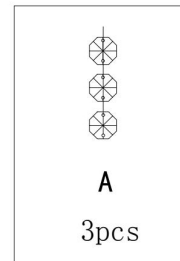

freya

Инструкция FR2406-WL-01-WG

1xE14 40W

Модель: FR2406-WL-01-WG
Коллекция: Classic
Серия: Lorette
Настенный светильник