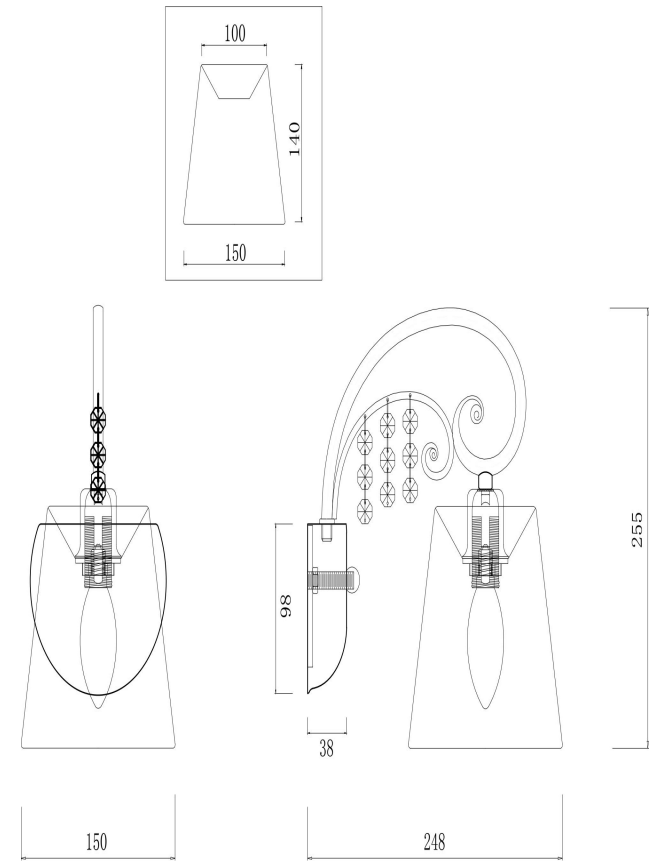

freya

Инструкция FR2406-WL-01-WG

1xE14 40W

Модель: FR2406-WL-01-WG
Коллекция: Classic
Серия: Lorette
Настенный светильник