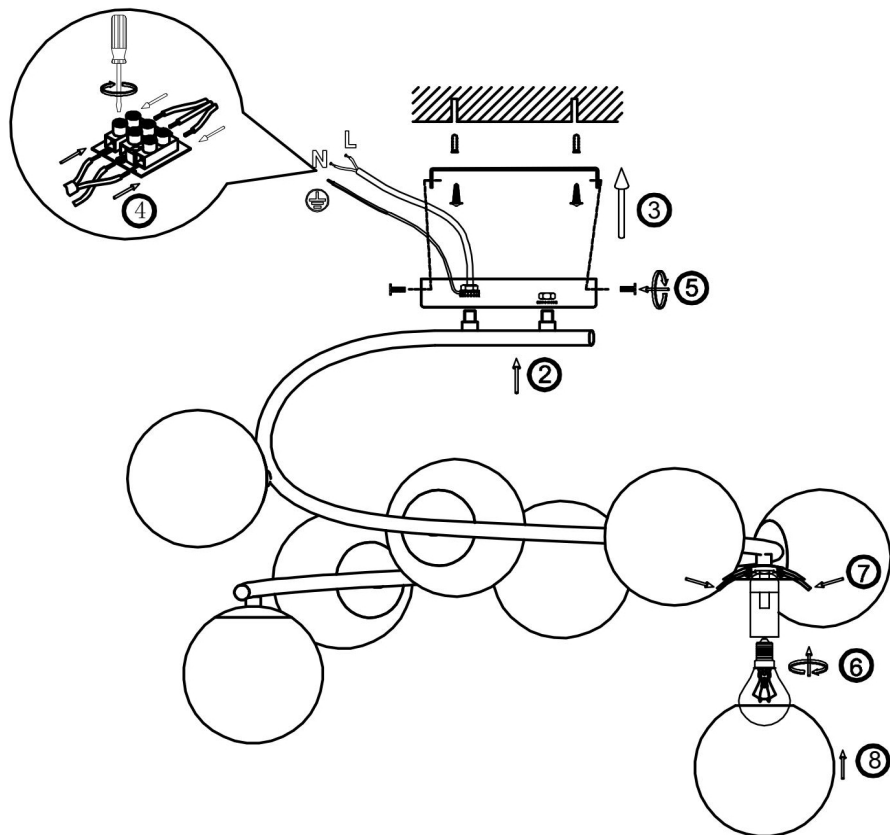

freya

Инструкция FR5013PL-08CH

8x E14 40W

Модель: FR5013PL-08CH
Коллекция: Modern
Серия: Galaxy
Подвесной светильник