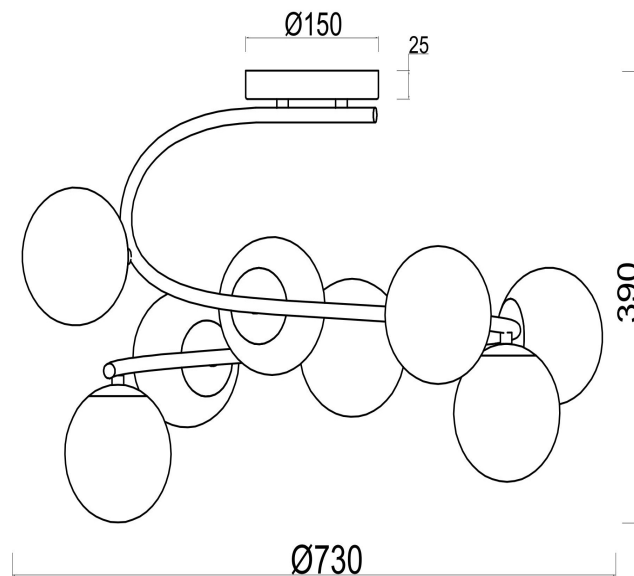

freya

Инструкция FR5013PL-08CH

8x E14 40W

Модель: FR5013PL-08CH
Коллекция: Modern
Серия: Galaxy
Подвесной светильник