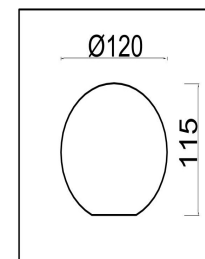

freya

Инструкция FR5013PL-08CH

8x E14 40W

Модель: FR5013PL-08CH
Коллекция: Modern
Серия: Galaxy
Подвесной светильник