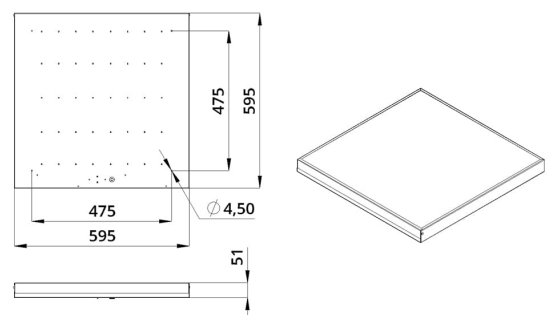

Технические данные

Светодиодный светильник ПромЛед Офис 30
CRI90 3000К Колотый лед 595×595×50мм

1. Описание серии

Серия светодиодных светильников для освещения общественных помещений: офисов, торговых залов, образовательных учреждений, больниц.

«Офис» имеет среднюю световую эффективность 120 лм/Вт и создает комфортное освещение без пульсаций.

Светильники имеют легкий стальной корпус со специальной поворотной планкой, позволяющей без дополнительного инструмента вынимать рассеиватель из корпуса, облегчая накладной монтаж. Светильники серии «Офис» могут быть укомплектованы рассеивателями «Призма», «Микропризма», «Опал» и «Колотый лед».

В комплекте поставляются крепления для потолка типа «Армстронг», но есть возможность и накладного монтажа на обычный потолок.

2. КСС и Габаритный чертеж

Габаритный чертеж