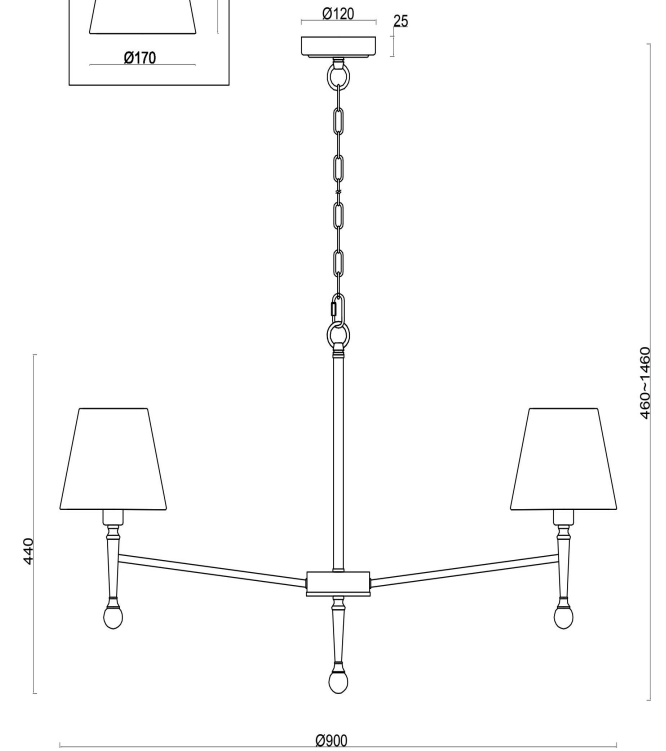

freya

Инструкция FR5190PL-07BS1

7xE14 40W

Модель: FR5190PL-07BS1
Коллекция: Classic
Серия: Rosemary
Подвесной светильник