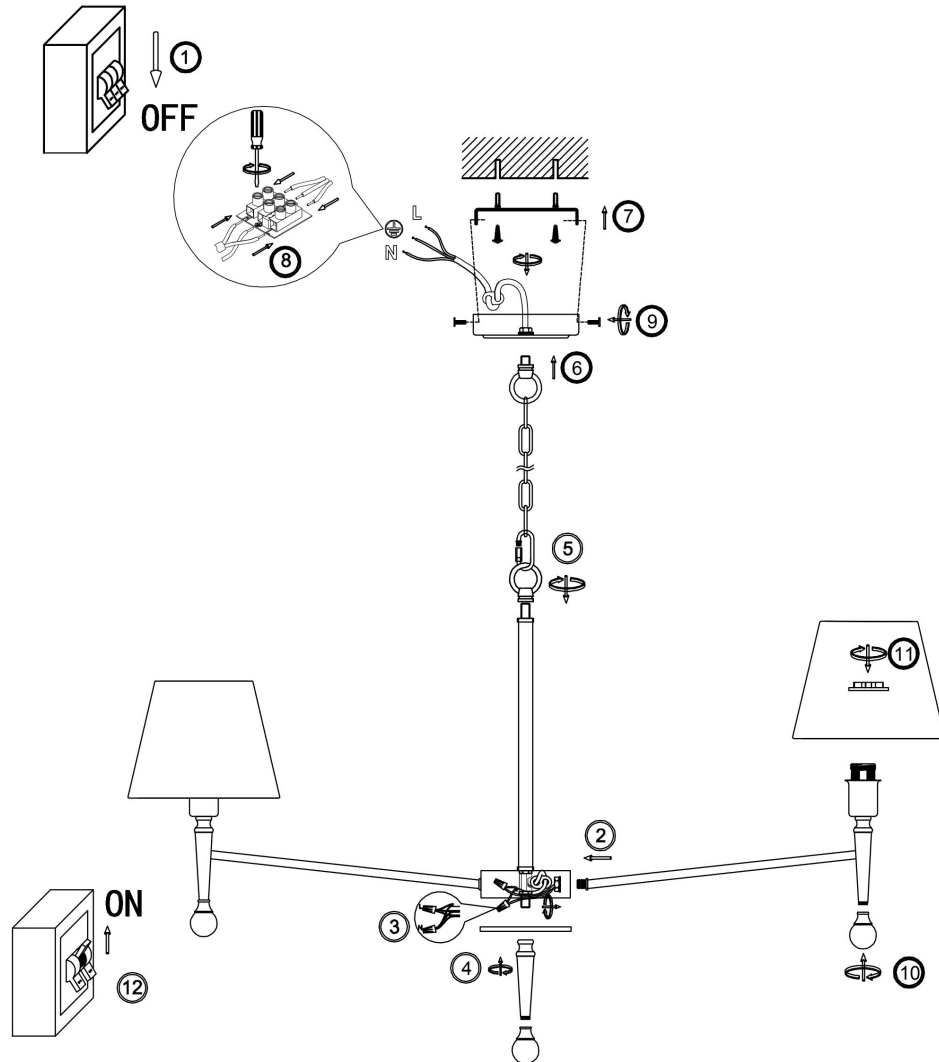

freya

Инструкция FR5190PL-07BS1

7xE14 40W

Модель: FR5190PL-07BS1
Коллекция: Classic
Серия: Rosemary
Подвесной светильник