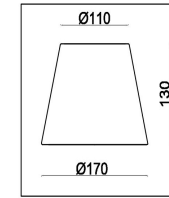

freya

Инструкция FR5190PL-07BS1

7xE14 40W

Модель: FR5190PL-07BS1
Коллекция: Classic
Серия: Rosemary
Подвесной светильник