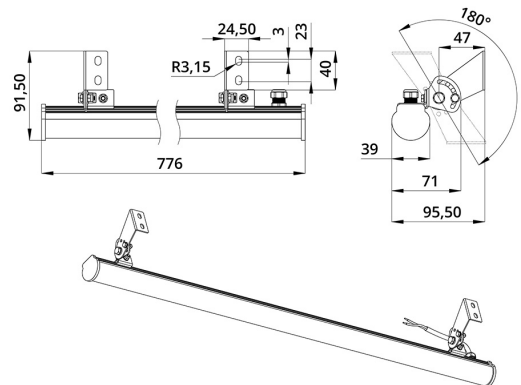

## Технические данные

Светодиодный светильник ПромЛед Модерн 7 776мм

Светильники могут быть изготовлены со светодиодами разноцветного свечения.

Компактный корпус светильника «Модерн» - это трубка диаметром 35 мм из опалового ударопрочного поликарбоната с равномерным распределением светового потока 270°, который можно ограничить с помощью специальных козырьков с регулируемым углом. Возможно транзитное подключение до 10 светильников с питанием от одного драйвера.

### 2. КСС и Габаритный чертеж

Кривая силы света

Габаритный чертеж

ООО "Пром-Свет"

+7 (800) 200-39-22  
Звонки по РФ - бесплатно  
www.promled.com

г. Санкт-Петербург  
Производство и главный офис  
195279, ш. Революции, 102В  
Телефон: +7 (812) 425-01-63  
Email: info@promled.com

### 3. Основные технические данные и характеристики

Характеристики	Значение
Мощность, [Вт ±10%]:	6,9
Световой поток светильника, [лм ±5%]:	1 000
Номинальная коррелированная цветовая температура по ГОСТ 34819-2021, [К]:	5 000
Тип кривой силы света:	равномерная
Тип рассеивателя:	прозрачный
Угол излучения, [°]:	120
Индекс цветопередачи (CRI), не менее:	80
Род тока:	DC
Напряжение питания, [В]:	24
Класс защиты от поражения электрическим током (по ГОСТ IEC 60598-1-2017):	III
Степень защиты от пыли и влаги (по ГОСТ Р МЭК 60598-1-2017):	IP67
Климатическое исполнение (по ГОСТ 15150-69):	УХЛ1
Температура эксплуатации, [°С]:	от -40 до +50
Срок службы светильника, не менее, [лет]:	12
Срок службы светодиодов, не менее, [ч]:	100 000
Гарантийный срок на светильник, [мес.]:	60
Материал корпуса:	УФ-стабилизированный поликарбонат
Габаритные размеры, не более, [мм]:	776×96×92
Тип крепления:	поворотный кронштейн
Масса, [кг]:	0,6