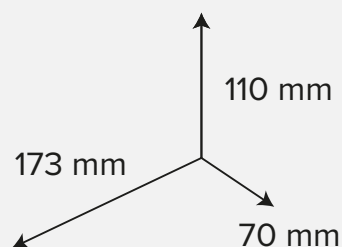

Адаптер
для зарядки
от сети 220 В
в комплекте

300
МЕТРОВ

5Вт
LED

Характеристики источника света

- 5 Вт светодиод;
- Три режима работы:
 - яркий (350 люмен)
 - экономичный (150 люмен)
 - мигающий
- 300 метров дальность светового луча в ярком режиме
- Регулировка светового луча с помощью перемещаемой линзы (zoom)

Общие характеристики

- 0,544 кг вес фонаря с аккумуляторами
- IP44 класс пылевлагозащиты
- Материал корпуса: алюминиевый сплав
- Светодиодный индикатор уровня заряда аккумулятора

jazzway.