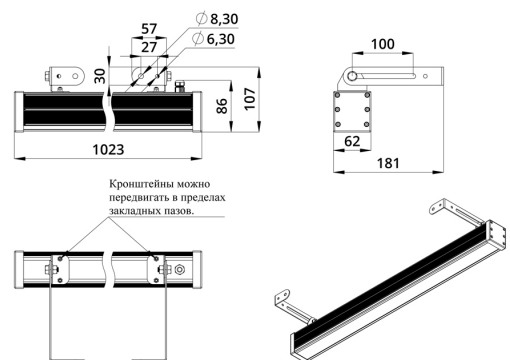

Светильники просты в монтаже за счёт кронштейна с удобной системой фиксации угла поворота. Возможно транзитное подключение в единую линию с помощью коннекторов.

2. КСС и Габаритный чертеж

Кривая силы света

Габаритный чертеж

3. Основные технические данные и характеристики

Характеристики	Значение
Мощность, [Вт ±10%]:	38
Световой поток светильника, [лм ±5%]:	2 900
Цвет свечения:	RGBW
Номинальная коррелированная цветовая температура по ГОСТ 34819-2021, [К]:	3 000
Тип кривой силы света:	осевая
Угол излучения, [°]:	10x65
Индекс цветопередачи (CRI), не менее:	70
Род тока:	DC
Коэффициент пульсации (Кп), не более, [%]:	1
Напряжение питания, [В]:	24-36
Коэффициент мощности (Pф), не менее:	0,95
Класс защиты от поражения электрическим током (по ГОСТ IEC 60598-1-2017):	III
Степень защиты от пыли и влаги (по ГОСТ IEC 60598-1-2017):	IP67
Климатическое исполнение (по ГОСТ 15150-69):	УХЛ1
Температура эксплуатации, [°С]:	от -40 до +50
Срок службы светильника, не менее, [лет]:	12
Срок службы светодиодов, не менее, [ч]:	100 000
Гарантийный срок на светильник, [мес.]:	60
Материал оптического элемента:	УФ-стабилизированный поликарбонат
Материал корпуса:	экструдированный сплав алюминия
Материал рассеивателя:	закаленное стекло
Цвет покраски:	-
Габаритные размеры, не более, [мм]:	1023×181×107
Тип крепления:	поворотный кронштейн
Масса, [кг]:	2,6
Интерфейс управления/диммирования:	DMX