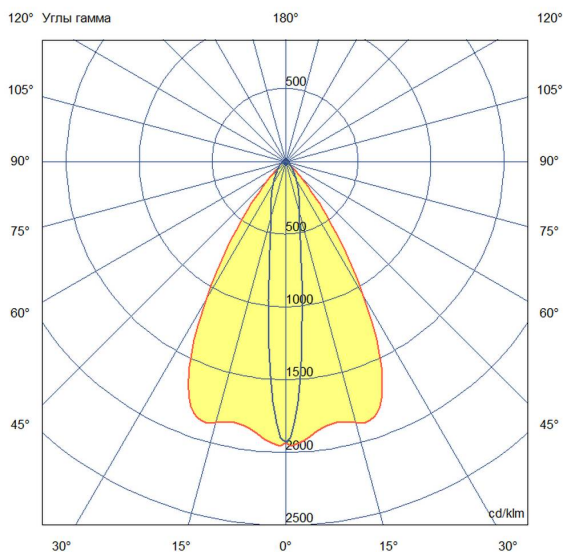

Технические данные

Светодиодный светильник ПромЛед Барокко 40
1000мм Оптик 24-36V DC RGBW DMX 3000K
10×65°

1. Описание серии

Серия линейных светодиодных светильников с RGB(W)-диодами для заливного архитектурного освещения фасадов или акцентной подсветки отдельных элементов зданий.

Габаритный чертеж

3. Основные технические данные и характеристики

Характеристики	Значение
Мощность, [Вт ±10%]:	38
Световой поток светильника, [лм ±5%]:	2 900
Цвет свечения:	RGBW
Номинальная коррелированная цветовая температура по ГОСТ 34819-2021, [К]:	3 000
Тип кривой силы света:	осевая
Угол излучения, [°]:	10x65
Индекс цветопередачи (CRI), не менее:	70
Род тока:	DC
Коэффициент пульсации (Кп), не более, [%]:	1
Напряжение питания, [В]:	24-36
Коэффициент мощности (Pф), не менее:	0,95
Класс защиты от поражения электрическим током (по ГОСТ IEC 60598-1-2017):	III
Степень защиты от пыли и влаги (по ГОСТ IEC 60598-1-2017):	IP67
Климатическое исполнение (по ГОСТ 15150-69):	УХЛ1
Температура эксплуатации, [°С]:	от -40 до +50
Срок службы светильника, не менее, [лет]:	12
Срок службы светодиодов, не менее, [ч]:	100 000
Гарантийный срок на светильник, [мес.]:	60
Материал оптического элемента:	УФ-стабилизированный поликарбонат
Материал корпуса:	экструдированный сплав алюминия
Материал рассеивателя:	закаленное стекло
Цвет покраски:	-
Габаритные размеры, не более, [мм]:	1023×181×107
Тип крепления:	поворотный кронштейн
Масса, [кг]:	2,6
Интерфейс управления/диммирования:	DMX