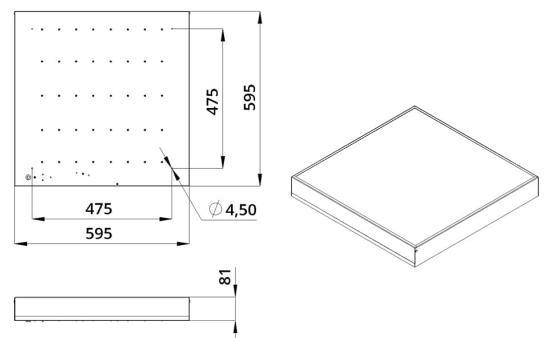

Технические данные

Светодиодный светильник ПромЛед Офис 20
Экстра CRI90 5000K Призма 595×595×80мм

1. Описание серии

Серия светодиодных светильников для освещения общественных помещений: офисов, торговых залов, образовательных учреждений, больниц.

В комплекте поставляются крепления для потолка типа «Армстронг», но есть возможность и накладного монтажа на обычный потолок.

2. КСС и Габаритный чертеж

Кривая силы света

Габаритный чертеж

3. Основные технические данные и характеристики

Характеристики	Значение
Мощность, [Вт ±10%]:	17
Световой поток светильника, [лм ±5%]:	2 100
Номинальная коррелированная цветовая температура по ГОСТ 34819-2021, [К]:	5 000
Тип кривой силы света:	косинусная
Тип рассеивателя:	призма
Угол излучения, [°]:	80
Индекс цветопередачи (CRI), не менее:	90
Род тока:	АС
Коэффициент пульсации (Кп), не более, [%]:	1
Напряжение питания, [В]:	~176-264
Частота напряжения электропитания, [Гц ±10%]:	50
Коэффициент мощности (P _f), не менее:	0,98
Класс защиты от поражения электрическим током (по ГОСТ IEC 60598-1-2017):	I
Рекомендуемая высота установки, [м]:	2-6
Степень защиты от пыли и влаги (по ГОСТ IEC 60598-1-2017):	IP30
Климатическое исполнение (по ГОСТ 15150-69):	УХЛ4
Температура эксплуатации, [°С]:	от -40 до +50
Срок службы светильника, не менее, [лет]:	12
Срок службы светодиодов, не менее, [ч]:	100 000
Гарантийный срок на светильник, [мес.]:	60
Материал корпуса:	Тонколистовая сталь
Материал рассеивателя:	УФ-стабилизированный полистирол
Габаритные размеры, не более, [мм]:	595×595×81
Тип крепления:	встраиваемый/накладной
Масса, [кг]:	3,4