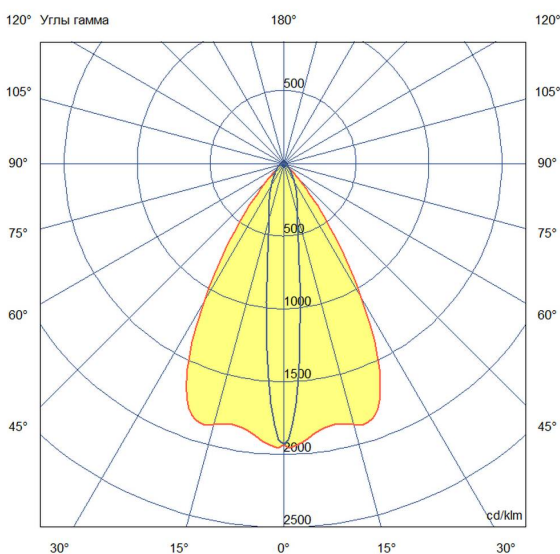

2. КСС и Габаритный чертеж

Кривая силы света

Габаритный чертеж