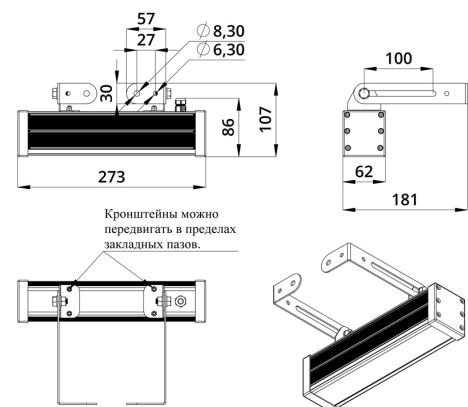

### 3. Основные технические данные и характеристики

Характеристики	Значение
Мощность, [Вт ±10%]:	19
Световой поток светильника, [лм ±5%]:	1 550
Цвет свечения:	RGBW
Номинальная коррелированная цветовая температура по ГОСТ 34819-2021, [К]:	5 000
Тип кривой силы света:	осевая
Угол излучения, [°]:	10x65
Индекс цветопередачи (CRI), не менее:	70
Род тока:	DC
Коэффициент пульсации (Кп), не более, [%]:	1
Напряжение питания, [В]:	24-36
Коэффициент мощности (Pф), не менее:	0,95
Класс защиты от поражения электрическим током (по ГОСТ IEC 60598-1-2017):	III
Степень защиты от пыли и влаги (по ГОСТ IEC 60598-1-2017):	IP67
Климатическое исполнение (по ГОСТ 15150-69):	УХЛ1
Температура эксплуатации, [°С]:	от -40 до +50
Срок службы светильника, не менее, [лет]:	12
Срок службы светодиодов, не менее, [ч]:	100 000
Гарантийный срок на светильник, [мес.]:	60
Материал оптического элемента:	УФ-стабилизированный поликарбонат
Материал корпуса:	экструдированный сплав алюминия
Материал рассеивателя:	закаленное стекло
Цвет покраски:	-
Габаритные размеры, не более, [мм]:	273×181×107
Тип крепления:	поворотный кронштейн
Масса, [кг]:	1
Интерфейс управления/диммирования:	DMX