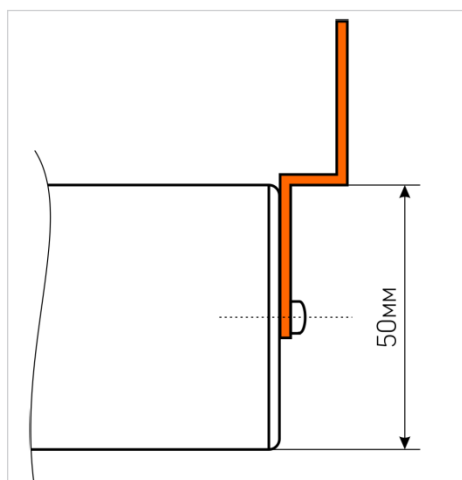

GR-серия 2.0

- ▶ Рассеиватель в комплекте
- ▶ Эффективность 120 лм/Вт
- ▶ Удобный монтаж

Светильники серии GR устанавливаются в потолки Грильято при помощи специальных планок для подвеса.

Круглые пазы на Z-образных планках позволяют регулировать высоту монтажа светильника в зависимости от высоты направляющих.

Серия GR 2.0/C IP54 – специальное исполнение для помещений с повышенными требованиями к пыле- и влагозащите.

Ассортиментная матрица продукции

Модель	Монтаж	Размер	Мощность	IP	КЦТ, К	Рассеиватель	Индекс цвето-передачи	Цвет корпуса	Модификации
GR070 2.0	встраиваемый	588x588x50 мм	30 / 35 / 45 Вт	IP40	 3000К  4000К	 	CRI80	белый	
GR070 2.0/C				IP54	 6500К	 			 *  **

Монтаж светильников:

▶ Высота направляющих 50 мм

▶ Высота направляющих 40 мм

▶ Высота направляющих 30 мм