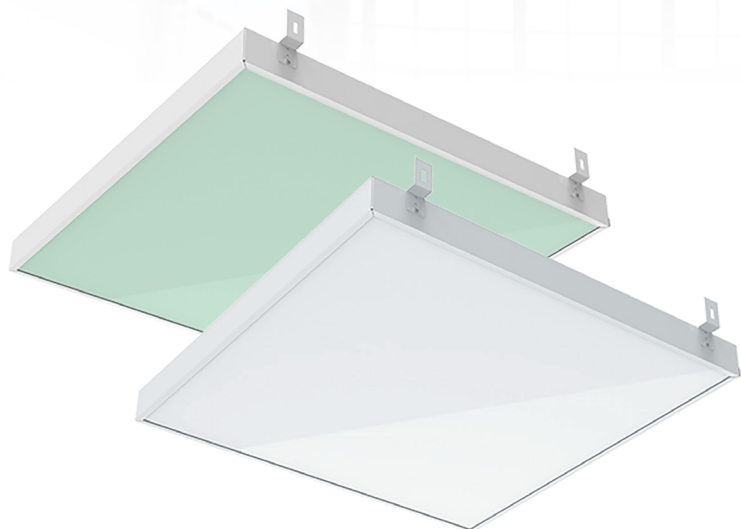

GR-серия 2.0

- ▶ Рассеиватель в комплекте
- ▶ Эффективность 120 лм/Вт
- ▶ Удобный монтаж

Светильники серии GR устанавливаются в потолки Грильято при помощи специальных планок для подвеса.

Круглые пазы на Z-образных планках позволяют регулировать высоту монтажа светильника в зависимости от высоты направляющих.

Серия GR 2.0/C IP54 – специальное исполнение для помещений с повышенными требованиями к пыле- и влагозащите.

Ассортиментная матрица продукции

Модель	Монтаж	Размер	Мощность	IP	КЦТ, К	Рассеиватель	Индекс цвето-передачи	Цвет корпуса	Модификации
GR070 2.0	встраиваемый	588x588x50 мм	30 / 35 / 45 Вт	IP40	 3000К  4000К	 	CRI80	белый	
GR070 2.0/C				IP54	 6500К	 			 *  **