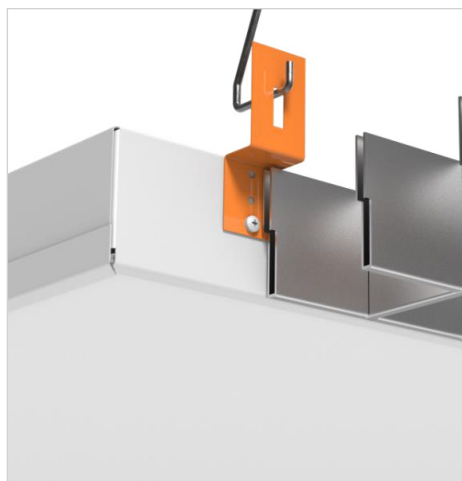

Технические характеристики

Степень защиты оболочки светильника	IP40 / IP54
Диапазон входного напряжения	AC176-264V
Частота сети	50Hz +/-10%
Коэффициент мощности	≥0,95
Класс защиты от поражения электрическим током	I
Кп светового потока	≤1%
Тип климатического исполнения	УХЛ 4
Температурный режим	от +1° до +40°С
Гарантия	5 лет
Срок службы светодиодов	50 000 часов
Материал корпуса	сталь

Монтаж светильников:

▶ Высота направляющих 50 мм

▶ Высота направляющих 40 мм

▶ Высота направляющих 30 мм