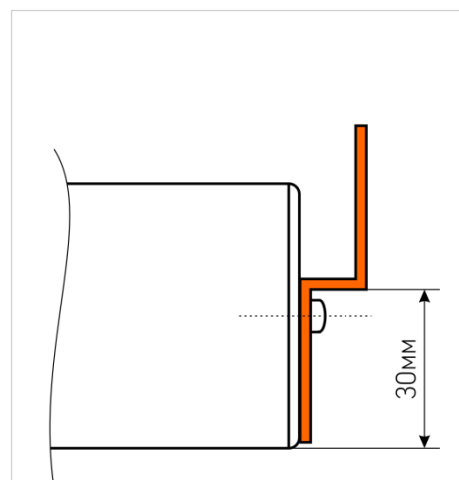

GR-серия 2.0

- ▶ Рассеиватель в комплекте
- ▶ Эффективность 120 лм/Вт
- ▶ Удобный монтаж

Светильники серии GR устанавливаются в потолки Грильято при помощи специальных планок для подвеса.

Круглые пазы на Z-образных планках позволяют регулировать высоту монтажа светильника в зависимости от высоты направляющих.

Серия GR 2.0/C IP54 – специальное исполнение для помещений с повышенными требованиями к пыле- и влагозащите.

Ассортиментная матрица продукции

Модель	Монтаж	Размер	Мощность	IP	КЦТ, К	Рассеиватель	Индекс цвето-передачи	Цвет корпуса	Модификации
GR070 2.0	встраиваемый	588x588x50 мм	30 / 35 / 45 Вт	IP40	 3000К  4000К	 	CRI80	белый	
GR070 2.0/C				IP54	 6500К	 			 *  **

Монтаж светильников:

▶ Высота направляющих 50 мм

▶ Высота направляющих 40 мм

▶ Высота направляющих 30 мм