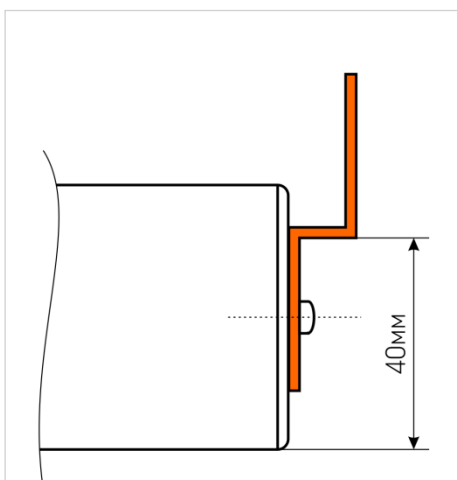

GR-серия 2.0

- ▶ Рассеиватель в комплекте
- ▶ Эффективность 120 лм/Вт
- ▶ Удобный монтаж

Светильники серии GR устанавливаются в потолки Грильято при помощи специальных планок для подвеса.

Круглые пазы на Z-образных планках позволяют регулировать высоту монтажа светильника в зависимости от высоты направляющих.

Серия GR 2.0/C IP54 – специальное исполнение для помещений с повышенными требованиями к пыле- и влагозащите.

Ассортиментная матрица продукции

Модель	Монтаж	Размер	Мощность	IP	КЦТ, К	Рассеиватель	Индекс цвето-передачи	Цвет корпуса	Модификации
GR070 2.0	встраиваемый	588x588x50 мм	30 / 35 / 45 Вт	IP40	 3000К  4000К	 	CRI80	белый	
GR070 2.0/C				IP54	 6500К	 			 *  **

Монтаж светильников:

▶ Высота направляющих 50 мм

▶ Высота направляющих 40 мм

▶ Высота направляющих 30 мм