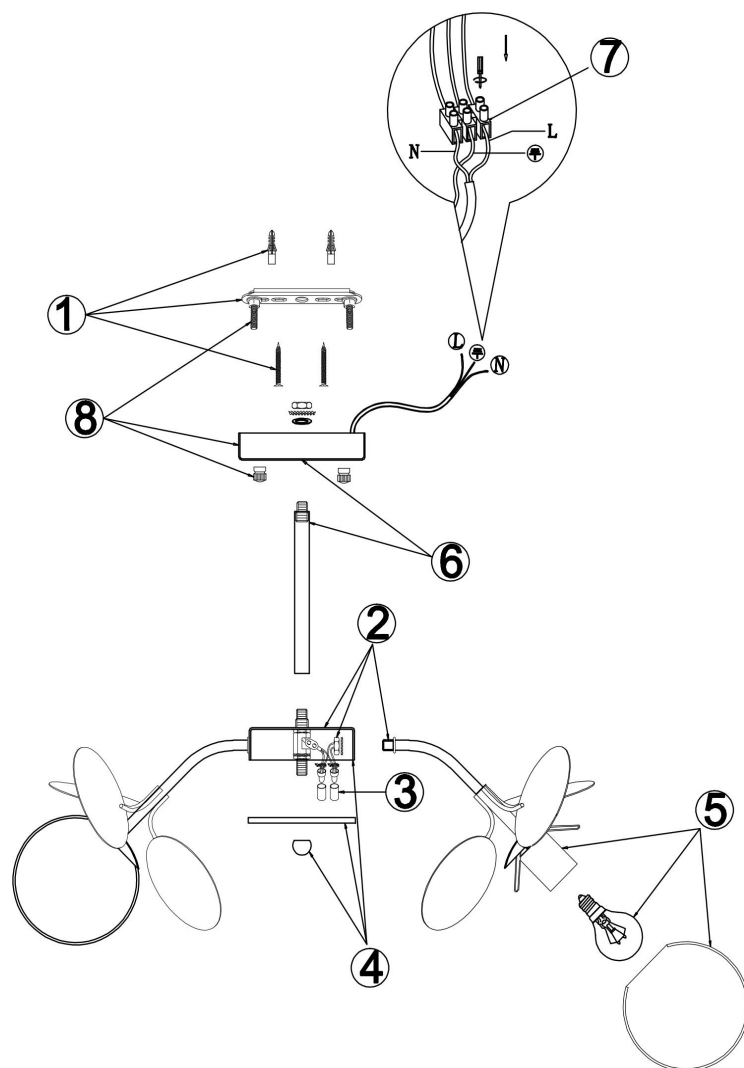

freya

Инструкция FR5165PL-06W

6xE27 60W

Модель: FR5165PL-06W

Коллекция: Modern

Серия: Satellite

Подвесной светильник