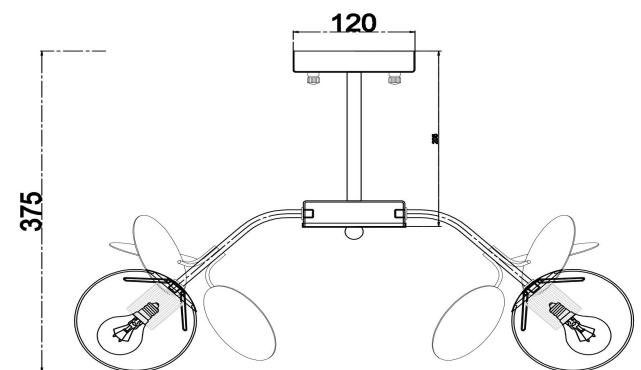

freya

Инструкция FR5165PL-06W

6xE27 60W

Модель: FR5165PL-06W

Коллекция: Modern

Серия: Satellite

Подвесной светильник