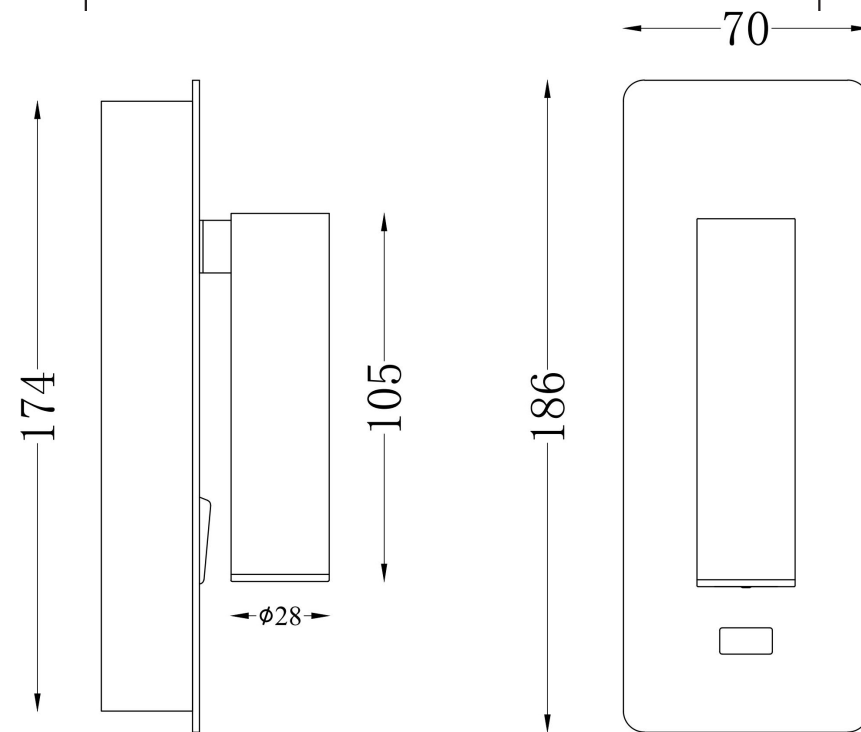

C041WL

Recessed mounting

MAX 3W
170 Lumen

Модель: C041WL-L3W3K
Коллекция: Ceiling & Wall
Серия: Mirax
Настенный светильник