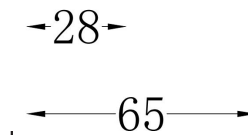

C041WL

Recessed mounting

MAX 3W
170 Lumen

Модель: C041WL-L3W3K
Коллекция: Ceiling & Wall
Серия: Mirax
Настенный светильник