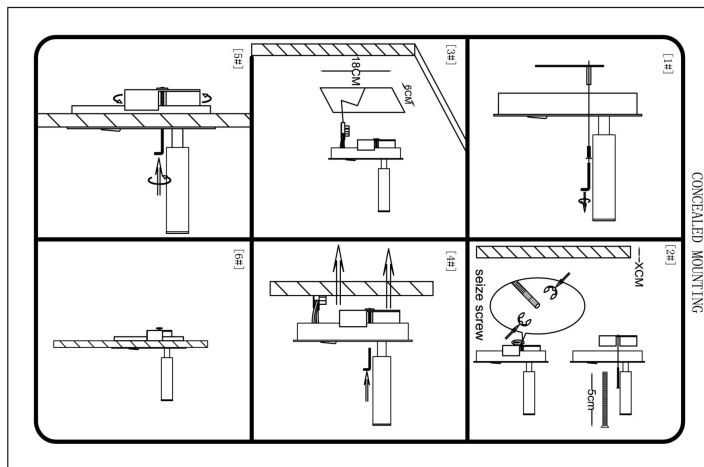

C041WL

Recessed mounting

MAX 3W
170 Lumen

Модель: C041WL-L3W3K
Коллекция: Ceiling & Wall
Серия: Mirax
Настенный светильник