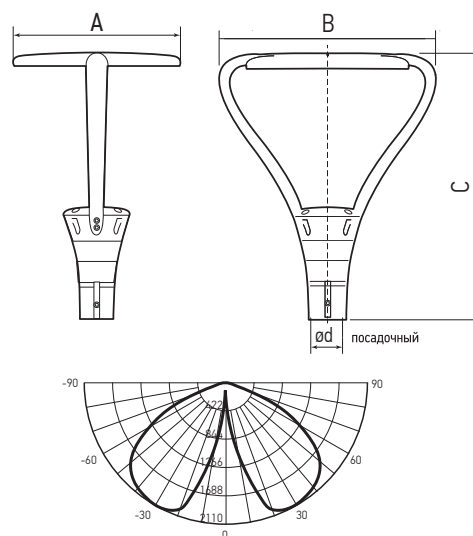

### РАВНОМЕРНОЕ КРУГОВОЕ ОСВЕЩЕНИЕ БОЛЬШОЙ ПЛОЩАДИ

Светильники венчающие оснащены специальным линзовым модулем-рассеивателем.

Код для заказа	Штрих-код	Артикул	Мощность, Вт	Цветовая тем., К	Световой поток	Реком. высота установки, м	Размеры АхВхС, мм	Посадочный размер, ø D мм	Вес, кг	Упак., шт.
5023680	4895205023680	<b>PGL 02 60w 3000K GR IP65</b>	60	3000	6 600	4–6	450x578x717	80	8,5	1
5023697	4895205023697	<b>PGL 02 60w 5000K GR IP65</b>	60	5000	6 600	4–6	450x578x717	80	8,5	1