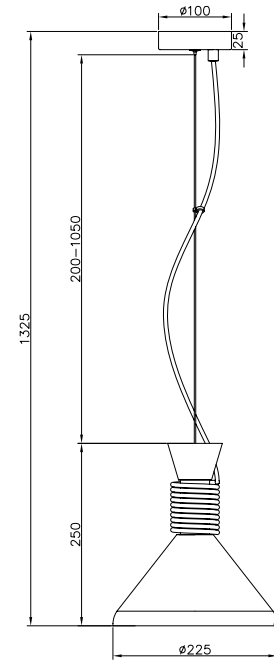

Instruction

P536PL-01YW

1 x E14 (40W)

Model: P536PL-01YW
Collection: Pendant
Series: California

Pendant Lamps